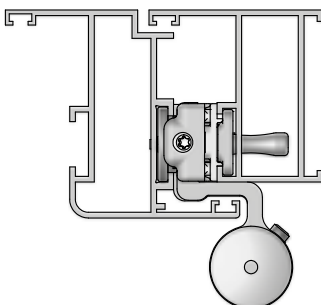


Zawias Euro 3D

3-częściowy zaciskowy zawias drzwiowy

Sobinco
OPENS YOUR LIFE

PRZYKŁAD ZASTOSOWANIA

(drzwi otwierane do wewnątrz)

OPIS

Zawias Euro 3D to **trzczęściowy zaciskany zawias drzwiowy** do profili wyposażonych w euronówek z rowkiem ościeżnicy 14/18 mm. Zawias Euro 3D nadaje się do drzwi z przylgą, które otwierają się do wewnątrz i na zewnątrz. Ukryte mocowanie zapewnia eleganckie wykończenie.

Opcjonalnie zawiasy można wyposażać w **2 bolce antywyważeniowe**, które dodatkowo zabezpieczają drzwi przed włamaniem.

Zawias Euro 3D można również wyposażać w **zestaw tulei ze stali nierdzewnej**, aby nadać mu **inny wygląd**. Zestaw można łatwo zamontować, nasuwając tuleje na zawias, a następnie dodając zaślepki.

CHARAKTERYSTYKA

- Masy skrzydeł **do 180 kg** (z 4 zawiasami i w zależności od rodzaju profilu).
- Wymiary skrzydła: do **1,4 m szerokości i do 3 m wysokości**.
- Ten sam zawias do drzwi lewych i prawych.
- Prosty i wydajny montaż: bez frezowania i wiercenia.
- Wykonane z niekorodujących materiałów.
- Dostępne w anodzie, z nakładkami stali nierdzewnej i lakierowane proszkowo w ponad 450 kolorach z palety RAL.
- Bezobsługowe z **samosmarującymi tulejami syntetycznymi**.
- Spełnia europejską normę EN 1935: 2002 / AC: 2003 z następującą klasyfikacją:

Podczas regulacji kształt cylindra zostaje zachowany, ponieważ elementy ramowe i skrzydłowe nie przesuwają się względem siebie.

- Regulacja boczna: -1,5 mm / + 1,5 mm.
- Regulacja wysokości: -4 mm / + 4 mm.
- Regulacja docisku uszczelki: 0 / -0,8 mm.