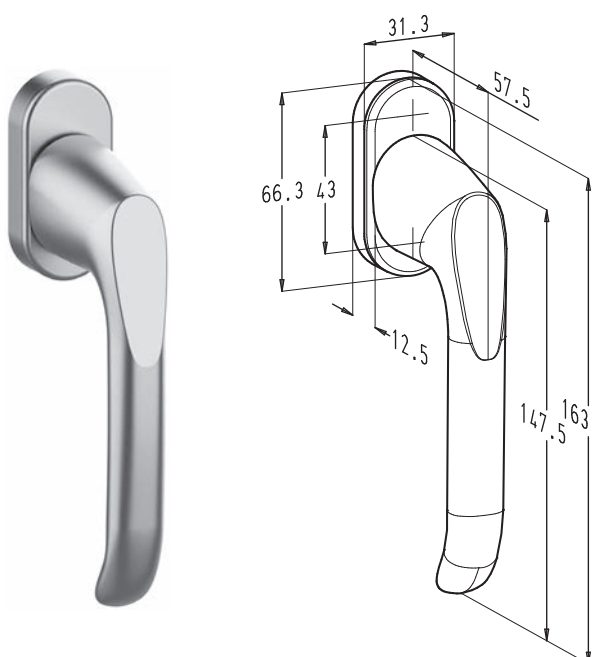

F36500-682-25 CYL ■

Standaard raamkrukken

Horizon

F30000-680-25 ■■

F30000-680B-25 ■■

MET CILINDER

F35000-680-25 ■

F35300-680-25 CYL ■