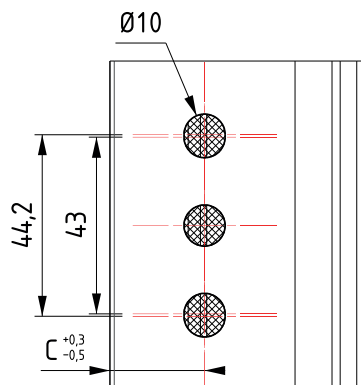

L=22 => C=23
L=21.5 => C=22.5