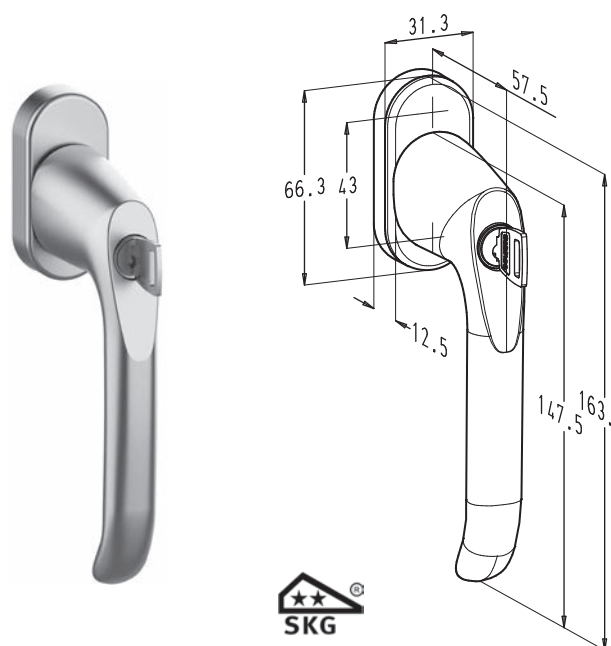

F36500-682-25 CYL ■

Standaard raamkrukken

Horizon

F30000-680-25 ■■

F30000-680B-25 ■■

MET CILINDER

F35000-680-25 ■

F35300-680-25 CYL ■