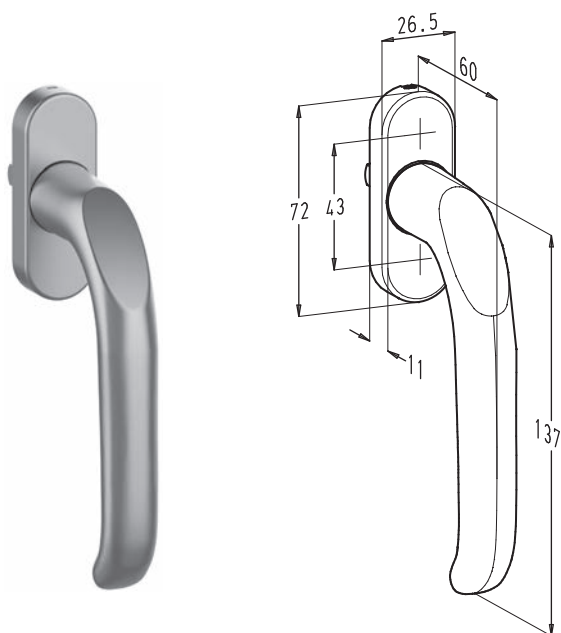

F36500-682-25 CYL ■

Standaard raamkrukken

Horizon

F30000-680-25 ■■

F30000-680B-25 ■■

MET CILINDER

F35000-680-25 ■

F35300-680-25 CYL ■