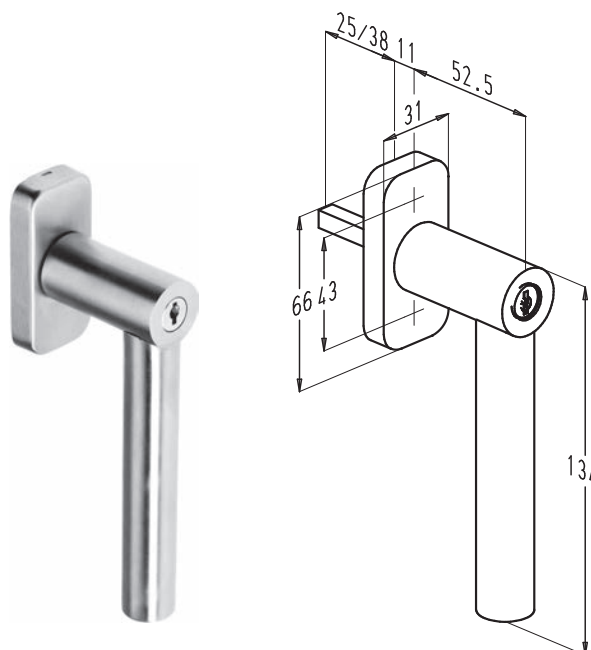

F1757CYL-25*