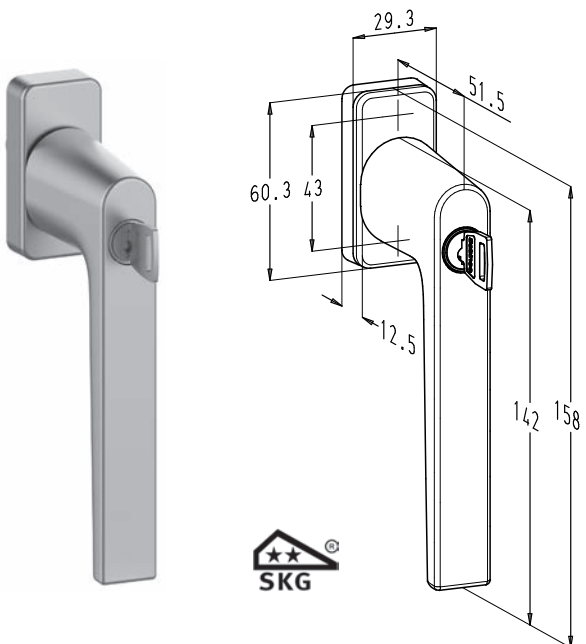

MET CILINDER
MET VRIJLOOP

■ Verkrijgbaar geanodiseerd

■ Verkrijgbaar polyester poeder gelakt in meer dan 450 RAL-kleuren

F36000-682-25 CYL ■

F36000-682-25 CYL ■

MET CILINDER
MET 3 STANDEN

F36500-682-25 CYL ■