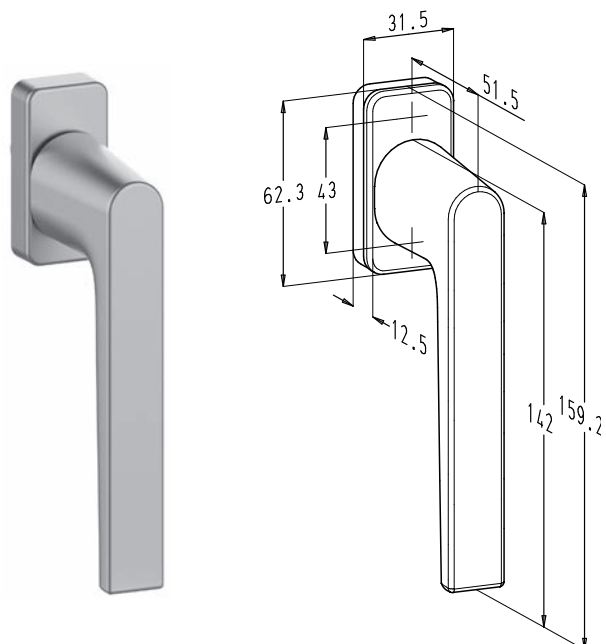

F35000-682-25 ■