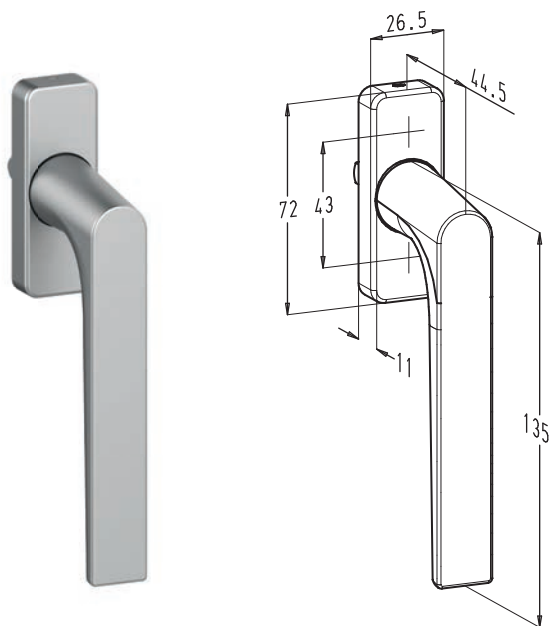

Standaard raamkrukken

Edge

F30000-682-25 ■■