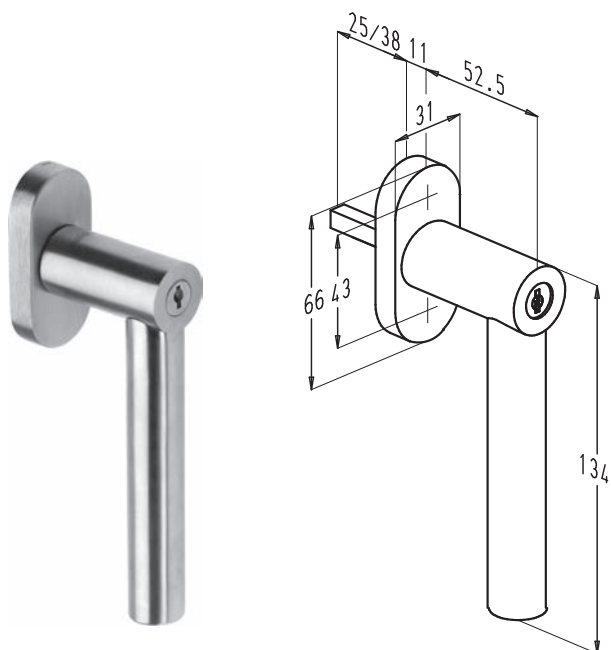

Sobinox

MET CILINDER

F1852CYL-25

F1857CYL-25

Kip-draaikrukken

Sobinox

MET CILINDER
MET VRIJLOOP

F1752CYL-25*