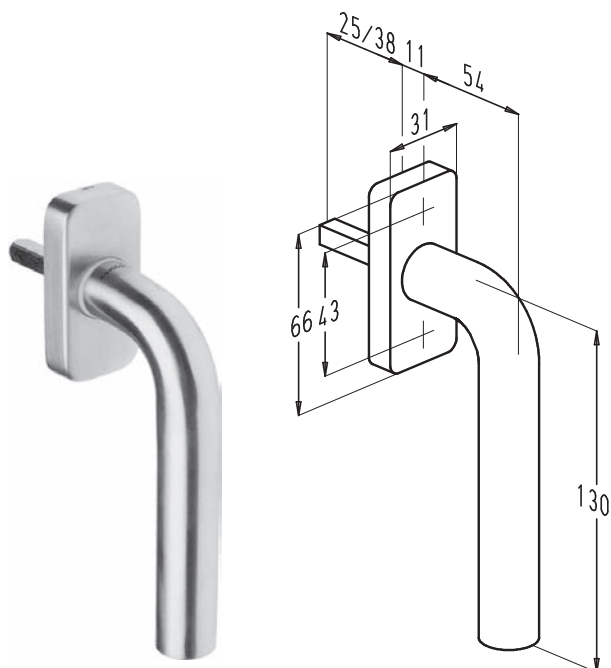

F1850AL-25 ■■

F1852AL-25 ■■

F1855AL-25 ■■

F1857AL-25 ■■

Inbouwslot met rozetloze raamkruk

Profielafmeting

Uitfrezingen

Profielbewerkingen B