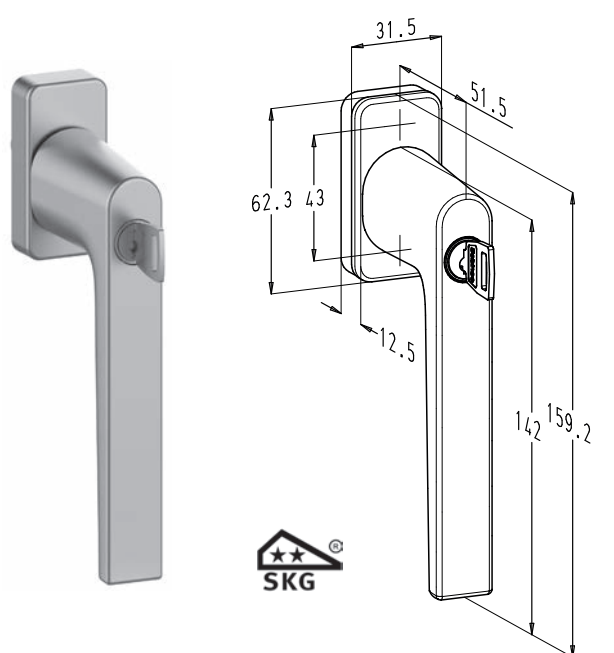

F36500-682-25 CYL ■