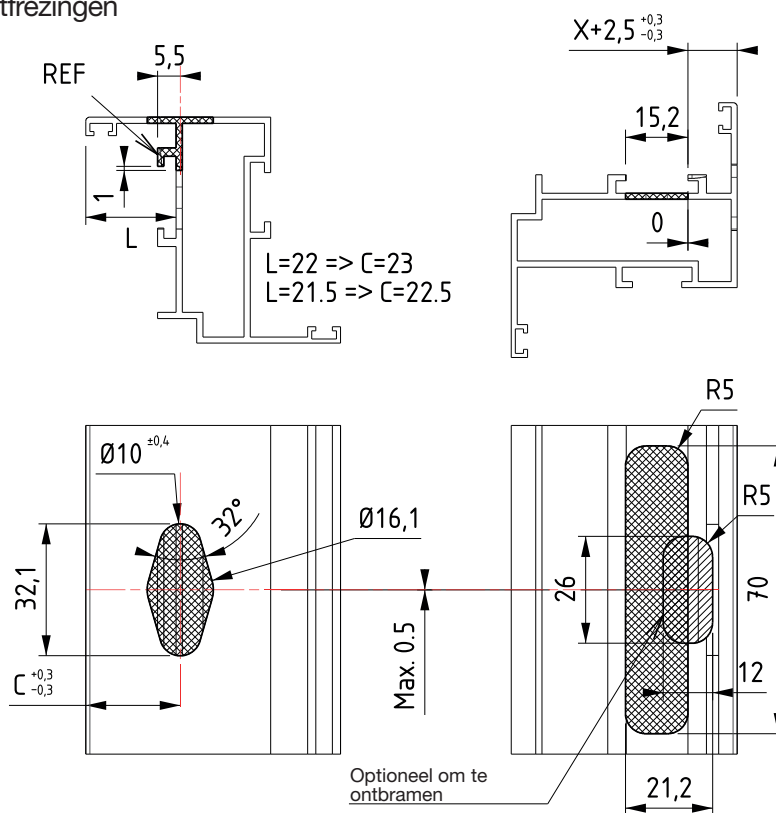

F1850AL-25 ■■

F1852AL-25 ■■

F1855AL-25 ■■

F1857AL-25 ■■

Inbouwslot met rozetloze raamkruk

Profielafmeting

Uitfrezingen

Profielbewerkingen B

Inbouwslot met handgreep 43/7

Profielafmeting

Uitfrezingen

Profielbewerkingen C

Inbouwslot met handgreep 43/7

Profielafmeting

Voor handgrepen:

- Edge nr. F30000-682-25
- Edge nr. F30000-688-25
- Horizon nr. F30000-680-25
- Horizon nr. F30000-680B-25
- Sobinox
- Sobinal