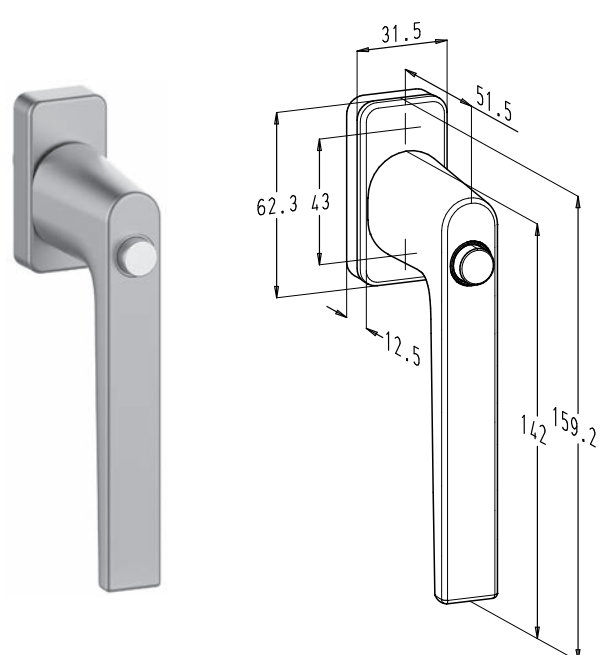

MET CILINDER

F35300-682-25 CYL ■

F35350-682-25 CYL ■

MET KNOP

F35300-682-25 KNOB ■

F35300-682-25 KNOB ■

Kip-draaikrukken

Edge