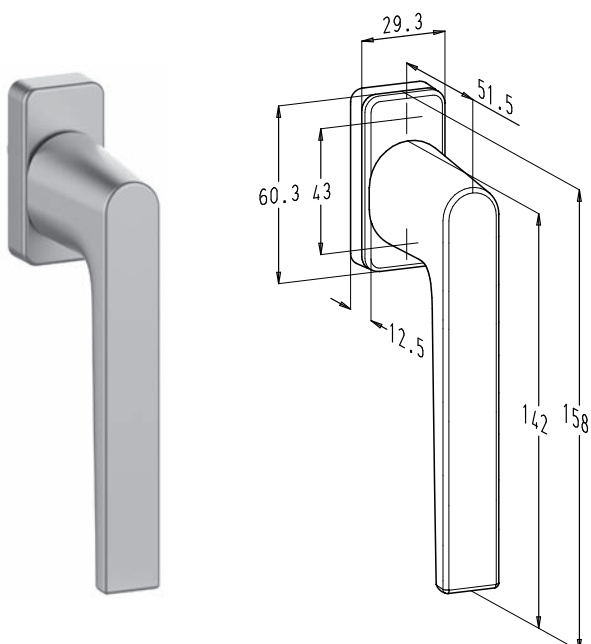

F35000-682-25 ■