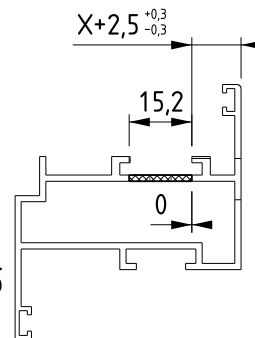

L=22 => C=23
L=21.5 => C=22.5