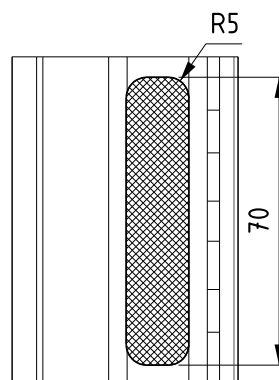

L=22 => C=23
L=21.5 => C=22.5