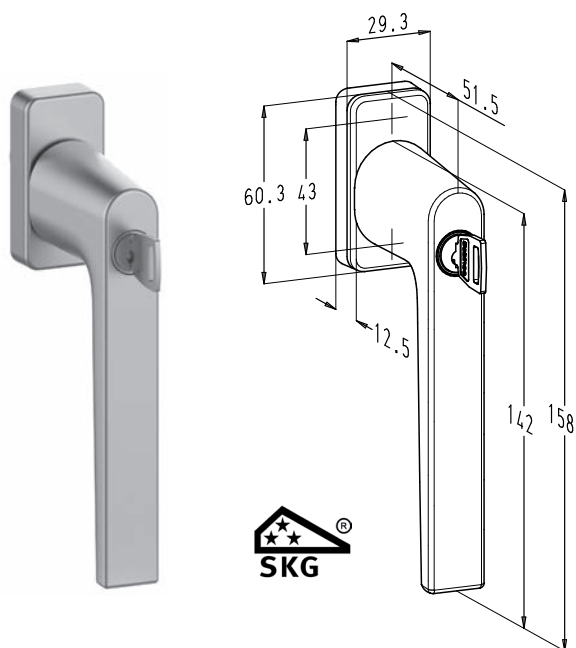

MET CILINDER

F35300-682-25 CYL ■

F35350-682-25 CYL ■

MET KNOP

F35300-682-25 KNOB ■

F35300-682-25 KNOB ■

Kip-draaikrukken

Edge