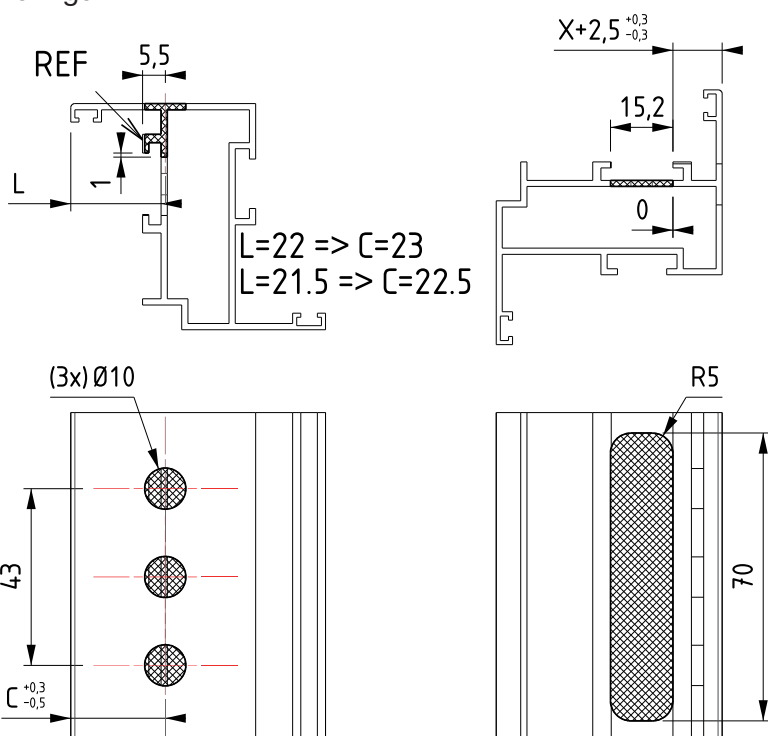

F1850AL-25 ■■

F1852AL-25 ■■

F1855AL-25 ■■

F1857AL-25 ■■

Inbouwslot met rozetloze raamkruk

Profielafmeting

Uitfrezingen

Profielbewerkingen B

Inbouwslot met handgreep 43/7

Profielafmeting

Uitfrezingen

Profielbewerkingen C

Inbouwslot met handgreep 43/7

Profielafmeting

Voor handgrepen:

- Edge nr. F30000-682-25
- Edge nr. F30000-688-25
- Horizon nr. F30000-680-25
- Horizon nr. F30000-680B-25
- Sobinox
- Sobinal