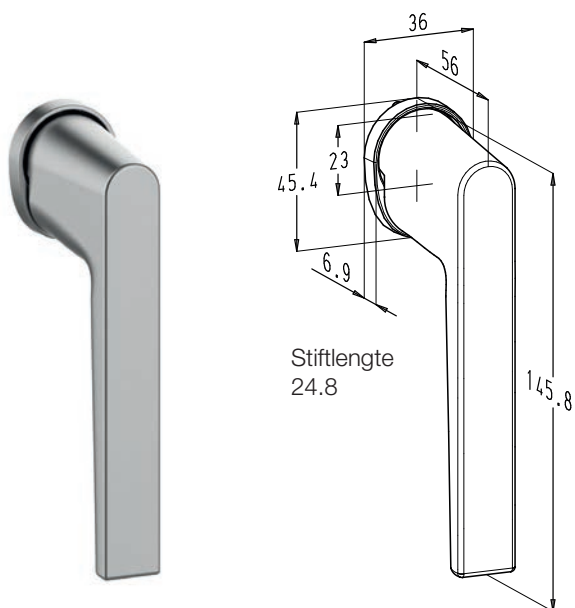

- * Beschikbaar in linkse en rechtse uitvoering (enkel voor kip-draairamen)
- Verkrijgbaar geanodiseerd
- Verkrijgbaar polyester poeder gelakt in meer dan 450 RAL-kleuren

Edge

MET CILINDER

F1001005 ■■

F1001006* ■■