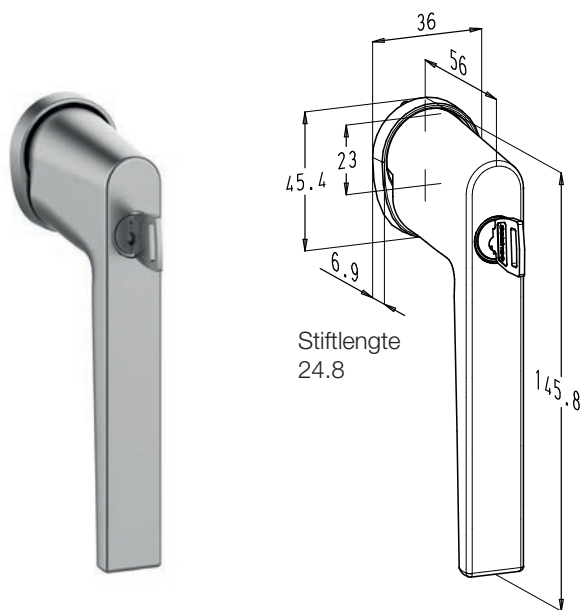

Cosmo

Compact, smart & modular
window system

Raamkrukken

Sobinco
OPENS YOUR LIFE

Rozetloze raamkrukken

Edge

F1001004 ■

F1001018 ■■

- * Beschikbaar in linkse en rechtse uitvoering (enkel voor kip-draairamen)
- Verkrijgbaar geanodiseerd
- Verkrijgbaar polyester poeder gelakt in meer dan 450 RAL-kleuren

Edge

MET CILINDER

F1001005 ■■

F1001006* ■■