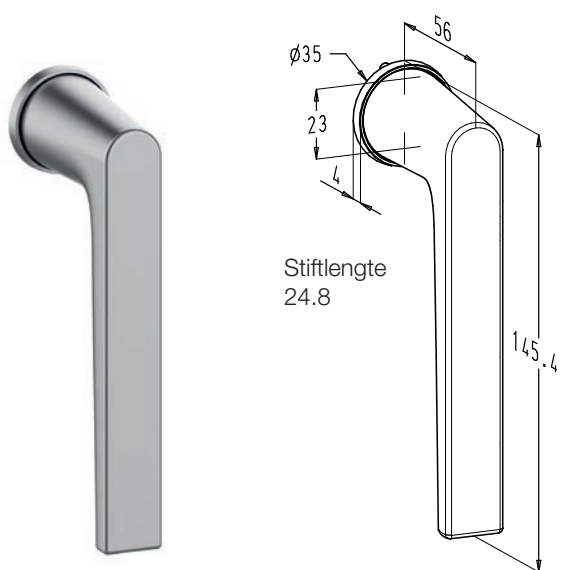

Rozetloze raamkrukken

Edge

F1001004 ■