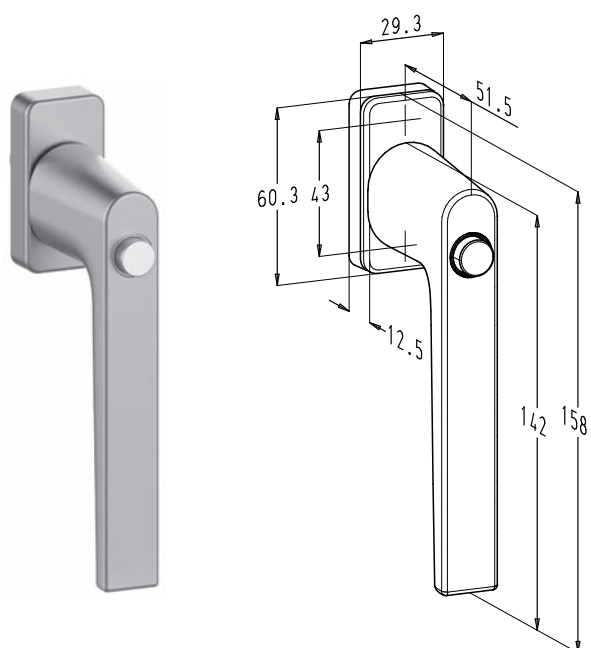

MET CILINDER

F35300-682-25 CYL ■

F35350-682-25 CYL ■

MET KNOP

F35300-682-25 KNOB ■

F35300-682-25 KNOB ■

Kip-draaikrukken

Edge