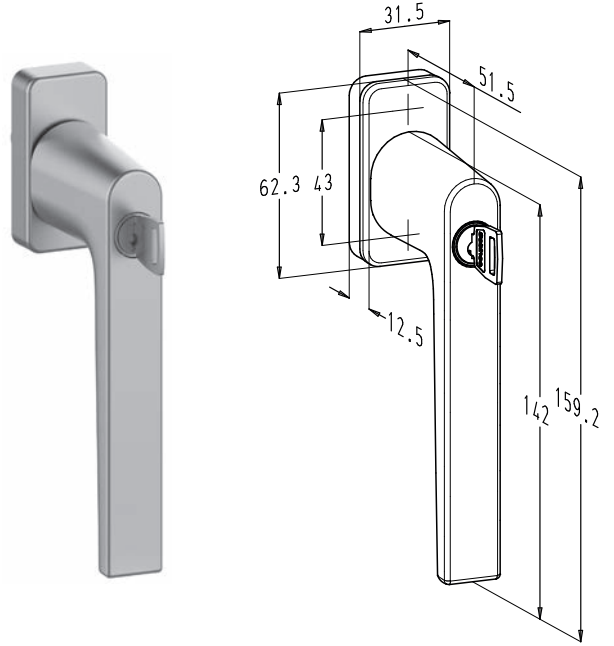

MET CILINDER
MET VRIJLOOP

■ Verkrijgbaar geanodiseerd

■ Verkrijgbaar polyester poeder gelakt in meer dan 450 RAL-kleuren

F36000-682-25 CYL ■

F36000-682-25 CYL ■

MET CILINDER
MET 3 STANDEN

F36500-682-25 CYL ■