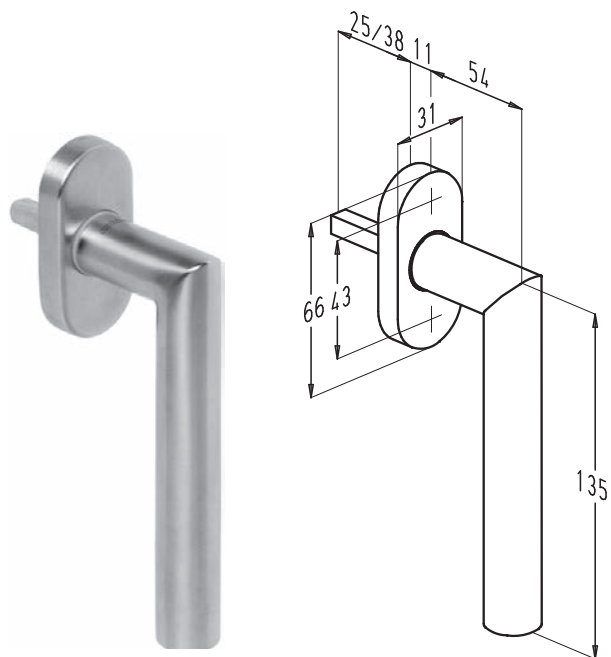

F1850AL-25 ■■

F1852AL-25 ■■

F1855AL-25 ■■

F1857AL-25 ■■

Inbouwslot met rozetloze raamkruk

Profielafmeting

Uitfrezingen

Profielbewerkingen B