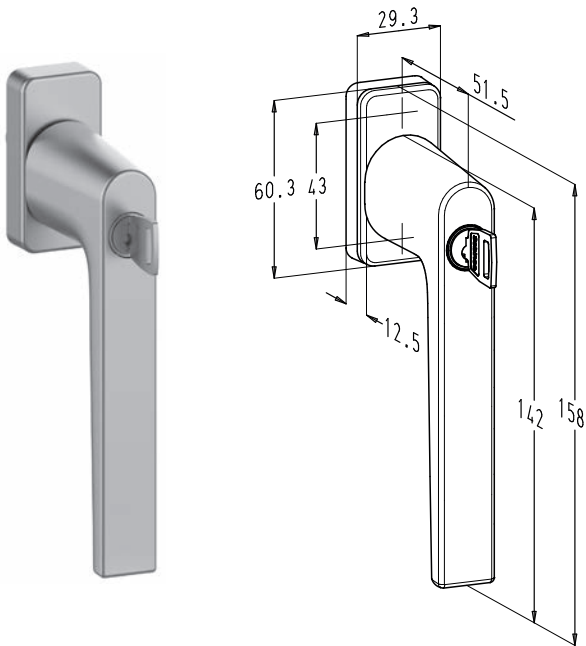

Kip-draaikrukken

Edge

MET CILINDER
MET VRIJLOOP

■ Verkrijgbaar geanodiseerd

■ Verkrijgbaar polyester poeder gelakt in meer dan 450 RAL-kleuren

F36000-682-25 CYL ■