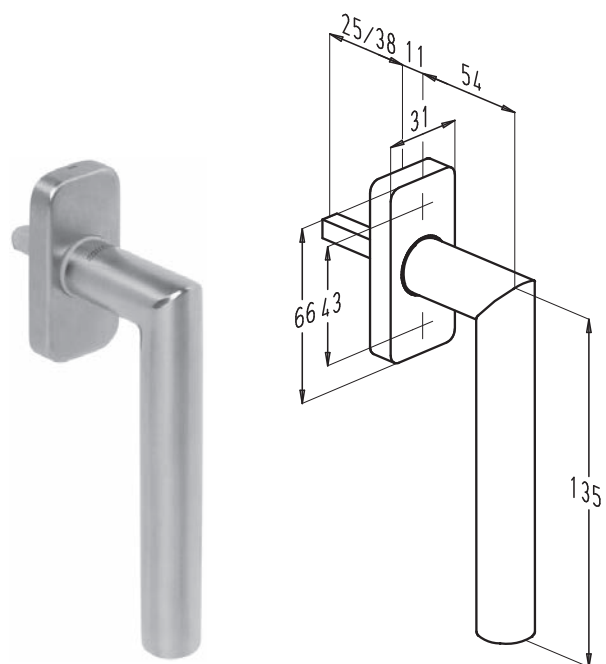

F1850AL-25 ■■

F1852AL-25 ■■

F1855AL-25 ■■

F1857AL-25 ■■

Inbouwslot met rozetloze raamkruk

Profielafmeting

Uitfrezingen

Profielbewerkingen B

Inbouwslot met handgreep 43/7

Profielafmeting

Uitfrezingen

Profielbewerkingen C

Inbouwslot met handgreep 43/7

Profielafmeting

Voor handgrepen:

- Edge nr. F30000-682-25
- Edge nr. F30000-688-25
- Horizon nr. F30000-680-25
- Horizon nr. F30000-680B-25
- Sobinox
- Sobinal