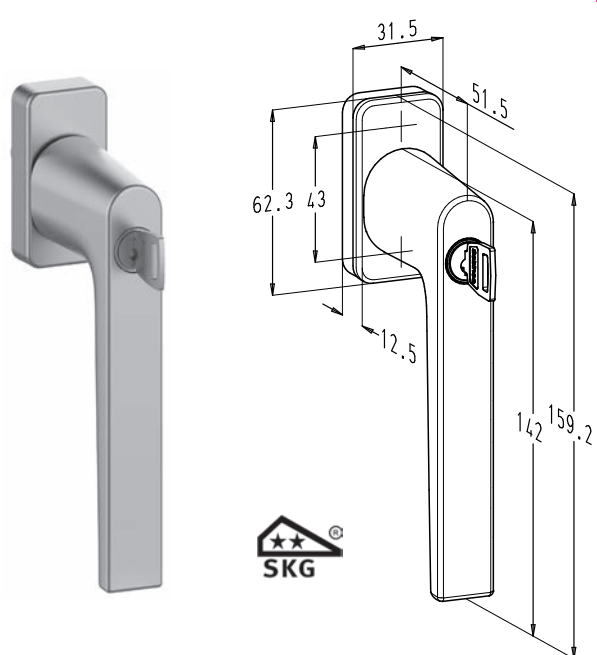

MET CILINDER

F35300-682-25 CYL ■

F35350-682-25 CYL ■

MET KNOP

F35300-682-25 KNOB ■

F35300-682-25 KNOB ■

Kip-draaikrukken

Edge