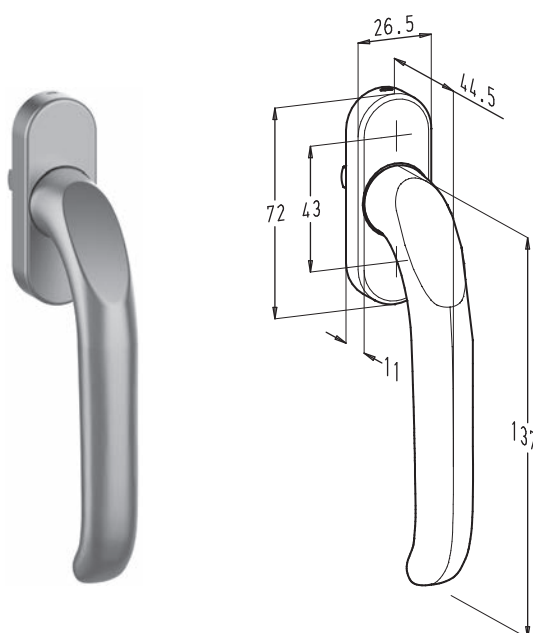

F36500-682-25 CYL ■

Standaard raamkrukken

Horizon

F30000-680-25 ■■

F30000-680B-25 ■■

MET CILINDER

F35000-680-25 ■

F35300-680-25 CYL ■