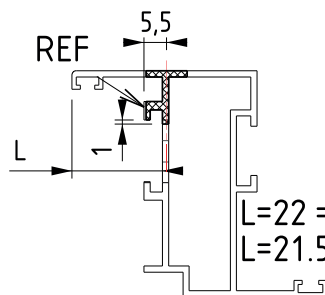

Uitfrezingen