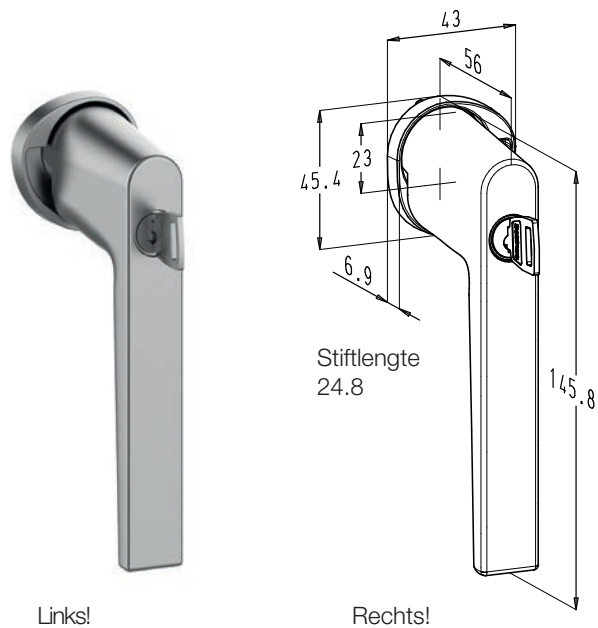

- * Beschikbaar in linkse en rechtse uitvoering (enkel voor kip-draairamen)
- Verkrijgbaar geanodiseerd
- Verkrijgbaar polyester poeder gelakt in meer dan 450 RAL-kleuren

Edge

MET CILINDER

F1001005 ■■

F1001006* ■■