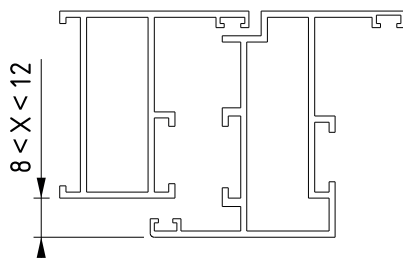

Inbouwslot met handgreep 43/7

Profielafmeting

Uitfrezingen

Profielbewerkingen C

Inbouwslot met handgreep 43/7

Profielafmeting

Voor handgrepen:

- Edge nr. F30000-682-25
- Edge nr. F30000-688-25
- Horizon nr. F30000-680-25
- Horizon nr. F30000-680B-25
- Sobinox
- Sobinal