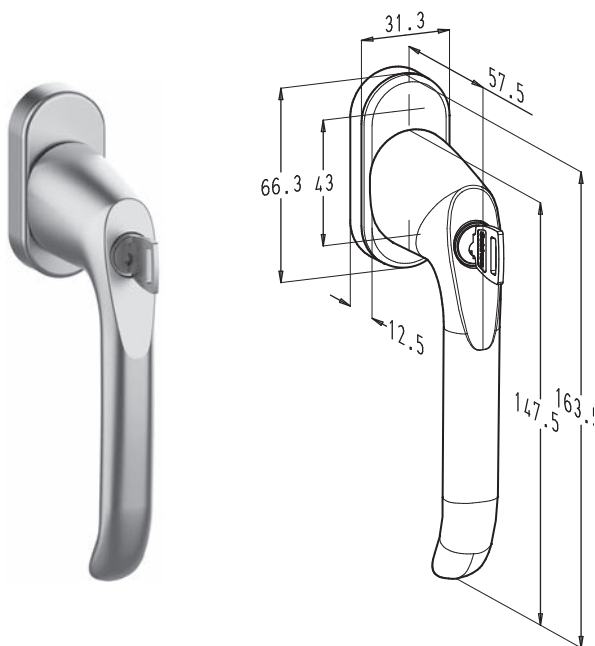

Kip-draaikrukken

Horizon

MET CILINDER
MET VRIJLOOP

- Verkrijgbaar geanodiseerd
- Verkrijgbaar polyester poeder gelakt in meer dan 450 RAL-kleuren

F36000-680-25 CYL ■