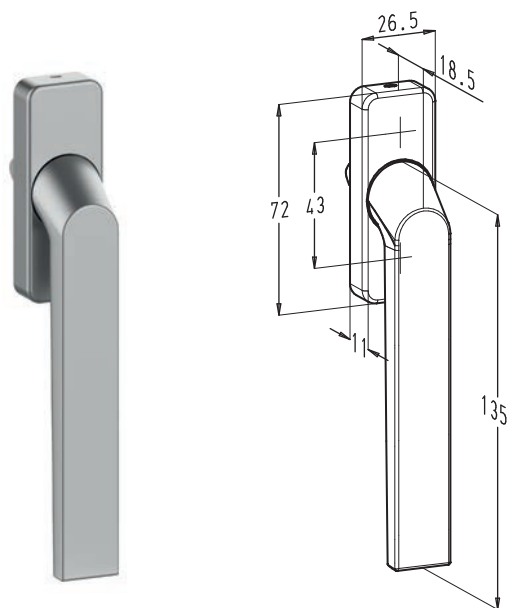

F30000-688-25 ■■