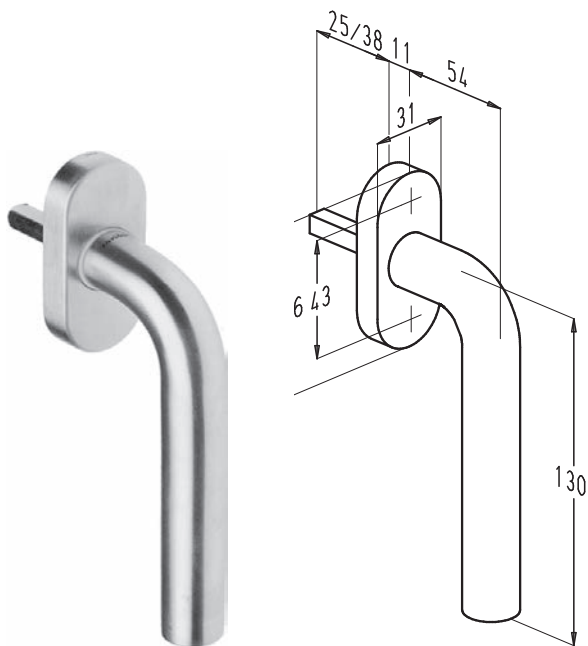

F1757CYL-25*

* Beschikbaar in linkse en rechtse uitvoering (enkel voor kip-draairamen)

Standaard raamkrukken

Sobinal

■ Verkrijgbaar geanodiseerd

■ Verkrijgbaar polyester poeder gelakt in meer dan 450 RAL-kleuren

F1850AL-25 ■■

F1852AL-25 ■■

F1855AL-25 ■■

F1857AL-25 ■■

Inbouwslot met rozetloze raamkruk

Profielafmeting

Uitfrezingen

Profielbewerkingen B