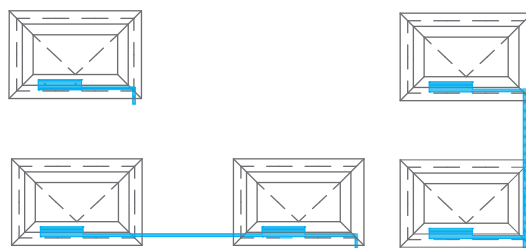

KLAPRAAM

- Voor klapramen moet opgegeven worden of de bediening rechts (standaard geleverd) of links staat.
- Toepassingsmogelijkheden:
  - rechthoekige ramen
  - naast elkaar geplaatste ramen
  - boven elkaar geplaatste ramen
- Toepassingsbereik:
  - vleugelbreedte: 400-3600 mm
  - vleugelhoogte: 250-1200 mm
  - totaal vleugelgewicht: max. 80 kg
  - opening: 170 mm (120 mm bij Fh = 250-400 mm)