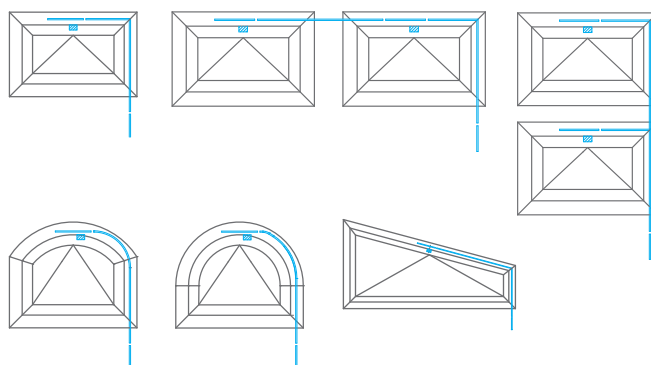

TOP-V

Opperluchtsluiting voor kip- en klapramen |

ALGEMENE KENMERKEN

- Krachtige opperluchtsluiting TOP-V voor kip- en klapramen, met zin voor esthetiek en een perfecte dichtheid van het raam. Deze opperluchtsluiting wordt in opbouw geplaatst.
- Alle uitvoeringen zijn geschikt voor montage op aluminium, PVC of houten ramen.
- Set beschikbaar voor alle raamtypes: rechthoekig raam, schuin raam, rond- en boograam, eventueel in combinatie met een dorpeloverbrenging. De set is eveneens beschikbaar voor een bijkomend kip- of klapraam naast of boven elkaar geplaatst.
- Alle onderdelen van de opperluchtsluiting zijn vervaardigd uit roestvrije materialen.
- Afwerking:
 - Handgreep, schaar en afdekprofielen in aluminium geanodiseerd of polyester poeder gelakt in meer dan 450 RAL-kleuren.
 - De U-vormige afdekprofielen worden geleverd in lengtes van 3 of 6 meter.
 - Tringels in aluminium geanodiseerd, staal gegalvaniseerd of inox en leverbaar in lengtes van 1, 2 en 3 meter.
- Om dorpels te omzeilen, is een flexibele dorpeloverbrenging met kabel of een dorpeloverbrenging met stang verkrijgbaar.
- Bedieningsmogelijkheden:
 - handgreep
 - vaste slingerstang, met horizontale of verticale wendeloverbrenging
 - losse slingerstang, met horizontale of verticale wendeloverbrenging
 - elektrische motor

KIPRAAM

- Alle uitvoeringen zijn links en rechts bruikbaar.
- Toepassingsmogelijkheden:
 - rechthoekige ramen
 - ◇ vleugelbreedte: 400-3600 mm
 - ◇ vleugelhoogte: 250-1800 mm
 - schuine ramen (0 tot 50°)
 - ◇ vleugelbreedte: 400-1200 mm
 - ◇ vleugelhoogte: 250-1200 mm
 - ronde en boogramen
 - ◇ vleugelbreedte: 400-1200 mm
 - ◇ vleugelhoogte: 250-1200 mm
 - naast elkaar geplaatste ramen
 - boven elkaar geplaatste ramen
- Totaal vleugelgewicht: max. 80 kg
- Opening: 170 mm (120 mm bij Fh = 250-400 mm)