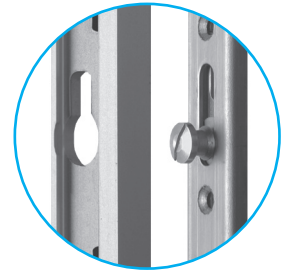

UITVOERINGEN

- Penta-Lock bestaat in verschillende uitvoeringen:
  - meerpuntslot met tuimelende nachtschieter en met 0, 2 of 4 paddenstoeltappen op de doorlopende voorplaat.
  - meerpuntslot met doorlopende voorplaat voor een 3-delige of 4-delige schuifdeur.
  - meerpuntslot met 2 of 4 paddenstoeltappen op de doorlopende voorplaat.
  - kort slot met tuimelende nachtschieter.
  - kort slot met enkel 2 paddenstoeltappen op de voorplaat.
- Sloten
  - Verkrijgbaar met 2 doormaten.
  - Voorplaten verkrijgbaar in verschillende lengtes: 1970 mm, 2170 mm en 2370 mm.
  - Soorten voorplaten van het slot:
    - vlakke voorplaat: 16 mm en 20 mm.
    - U-vormige voorplaat: U20 mm en U24 mm.
- Sluitplaten:
  - Zowel korte als doorlopende sluitplaten in verschillende afmetingen zijn beschikbaar.
  - Doorlopende sluitplaten in 6 verschillende lengtes: 1970 mm, 2170 mm, 2370 mm, 2570 mm, 2770 mm en 2970 mm.