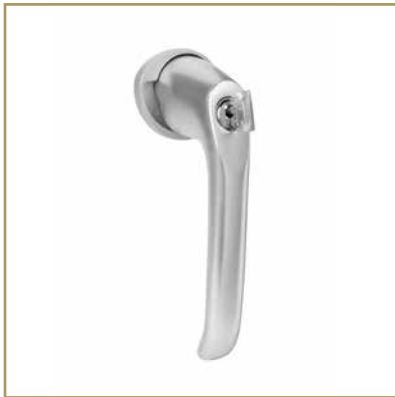

HORIZON

STYLISH & BALANCED

Ingebouwd veersysteem:

de kruk komt altijd terug in zijn oorspronkelijke beginstand, zelfs bij veelvuldig gebruik.

Ingebouwd clicksysteem:

draaibaar over 360° in 4 stappen van 90°.

Inbraakwerend:

aan de Horizon Security buitenkrukken werden door het SKG-instituut twee sterren toegekend.

Ramen

Deuren

Schuifdeuren

HORIZON

STYLISH & BALANCED

Waregemstraat 5 - 9870 Zulte - België
T +32 9 388 88 81 - F +32 9 388 88 21
commercial@sobinco.com
www.sobinco.com