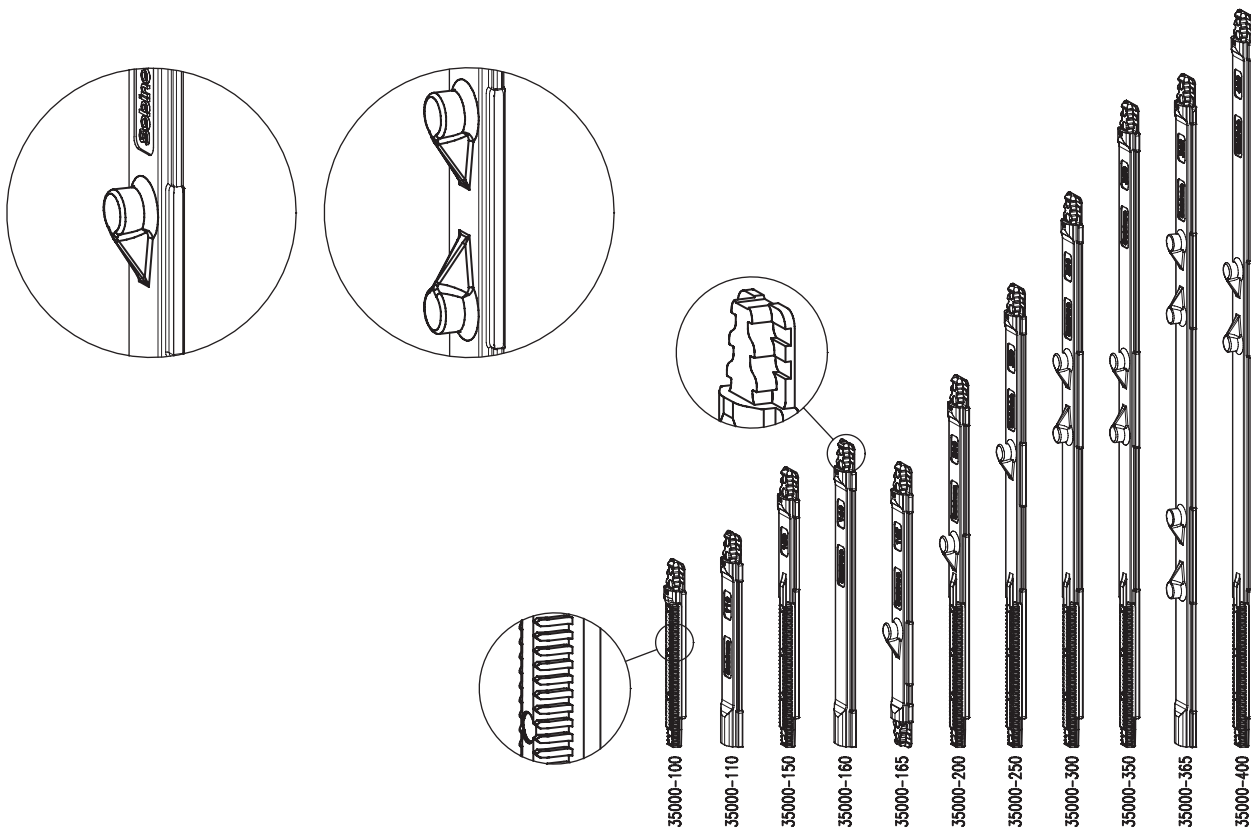


Chrono

Hang- en sluitwerk voor ramen

Sobinco
OPENS YOUR LIFE

ALGEMENE KENMERKEN

- Het Chrono hang- en sluitwerk bestaat zowel in Standaard, Plus als Safe SKG/RC versie.
- Chrono is beschikbaar voor profielen met een kadergroef van 14/18 mm en 10/14 mm.
- Vervaardigd uit hoogwaardige roestvrije materialen.
- Snelle montage: volledig klembaar systeem beschikbaar met zichtbare en verdektliggende scharnieren.
- Eenvoudige regeling.
- Zeer hoog draagvermogen.
- Doordacht ontwikkeld tringelsysteem bestaande uit 11 tringels in verschillende afmetingen, gemaakt van performante kunststof met grote treksterkte.
- Het Chrono systeem voldoet aan de volgende normen:
 - Europese norm EN 1026, EN 1027, EN 12207, EN 12208, EN 12210 en EN 12211 voor de plaatsing van ramen op meer dan 50 m boven de grond.
 - Duitse certificering RAL-GZ 607/3 en QM 328 (EN 13126-8 en EN 1191).

CHRONO SYSTEMEN

CHRONO STANDAARD

- Het klembaar Chrono Standaard hang- en sluitwerk maakt gebruik van standaard sluitstukken en kunststof tringels met standaard sluitnokken.

CHRONO PLUS

- Het klembaar Chrono Plus hang- en sluitwerk is analoog aan Chrono Standaard, maar wordt voorzien van 2 inbraakvertragende sluitpunten aan de krukzijde. Deze sluitpunten zorgen voor een elementaire inbraakwerendheid, de zogenaamde 'basisveiligheid'.
- Het inbraakvertragend sluitpunt bestaat uit een paddenstoeltap in roestvrij staal in combinatie met een speciaal sluitstuk in zamak.