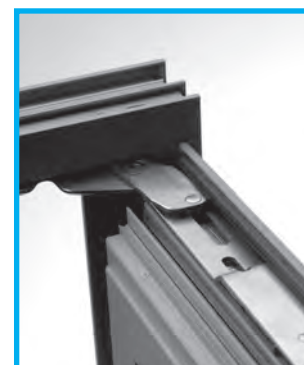

Chrono Invision Pro

- Onzichtbaar wanneer het raam gesloten is.
- Vleugelgewichten tot 170 kg voor alle raamformaten (RAL GZ607/3).
- Vleugelgewichten tot 200 kg voor raamdeurformaten (RAL GZ607/3).
- Vleugelbreedtes (Fb) tot 1700 mm en vleugelhoogtes (Fh) tot 2800 mm.
- Verhouding F_b / F_h voor ramen < 130 kg = max 1,5.
- Verhouding F_b / F_h voor ramen > 130 kg = max 1.
- Voordelen:
  - uitgekiende, veilige draaibeweging.
  - uithefbeveiliging.