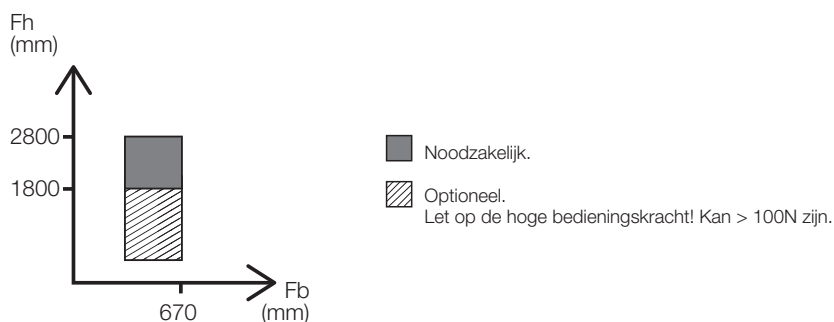

Extra toeslagzekering

OMSCHRIJVING

De extra toeslagzekering is een **achteraf te plaatsen component** die een **hogere kipkracht** genereert en daardoor **vermijdt dat de vleugel ongewenst dichtvalt vanuit kipstand**, zonder het gebruiksgemak uit het oog te verliezen. Het onderdeel wordt eenvoudig en snel aangebracht op de lange arm van de kleinste schaar. De extra toeslagzekering bestaat als linker en rechter variant.

KENMERKEN

- Vervaardigd uit roestvaste materialen.
- Hoge corrosiewerendheid graad 4 - EN1670.

CHRONO INVISION GO EN ZICHTBARE SCHARNIEREN

- Bij een vleugelbreedte tot en met 670 mm en vleugelhoogte van 1800 tot 2800 mm: **verplicht gebruik**.
- Bij een vleugelbreedte tot en met 670 mm en een vleugelhoogte tot en met 1800 mm: **optioneel gebruik**.