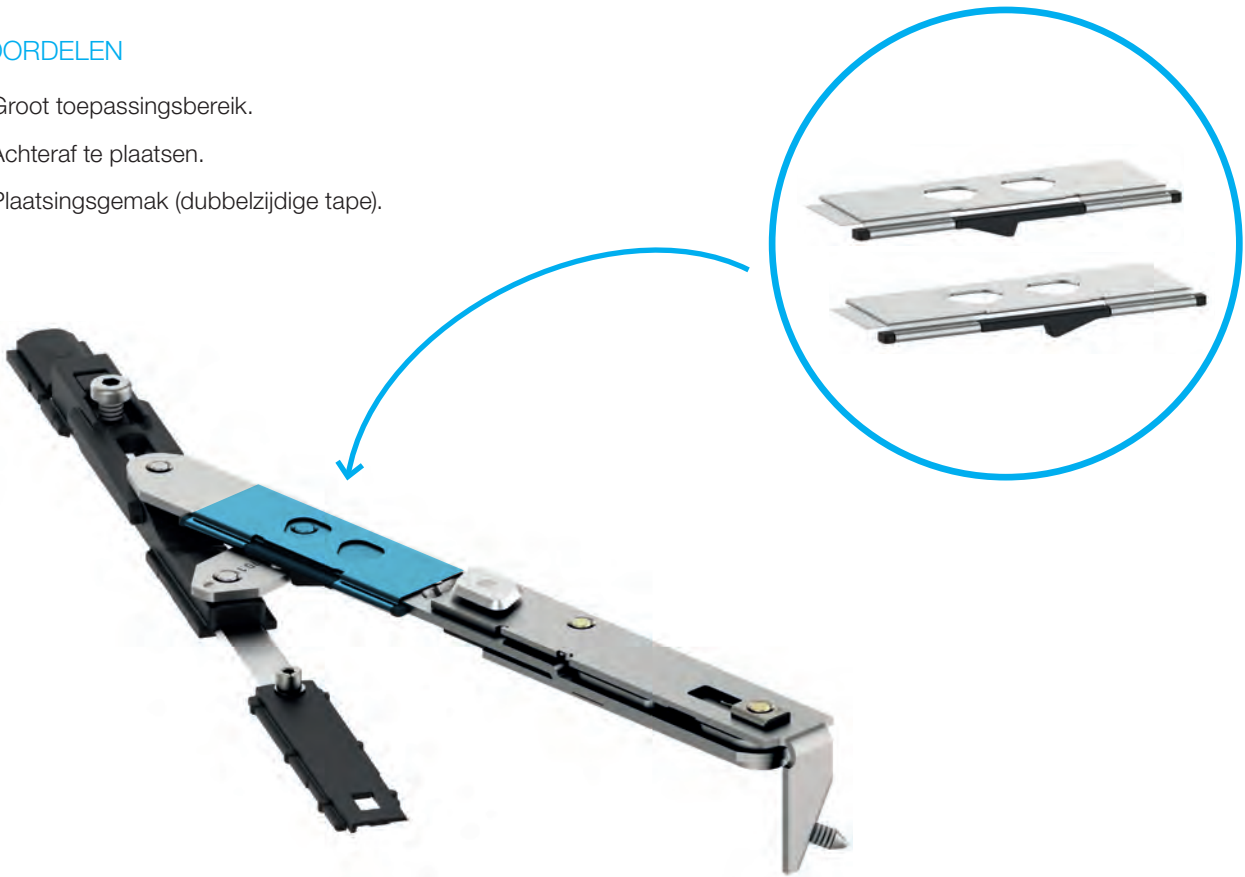

VOORDELEN

- Groot toepassingsbereik.
- Achteraf te plaatsen.
- Plaatsingsgemak (dubbelzijdige tape).