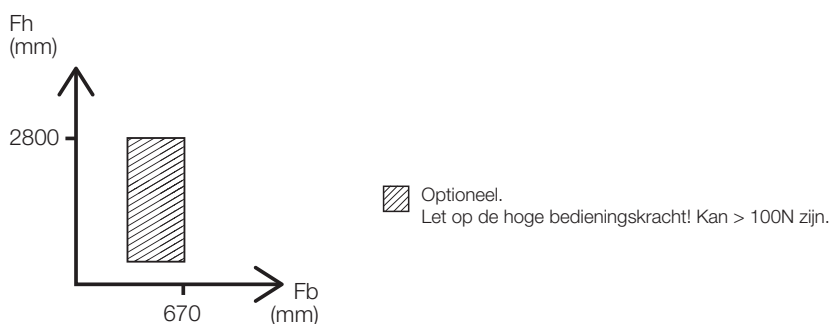

CHRONO INVISION PRO

- Bij een vleugelbreedte tot en met 670 mm en een vleugelhoogte tot en met 2800 mm: **optioneel gebruik**.