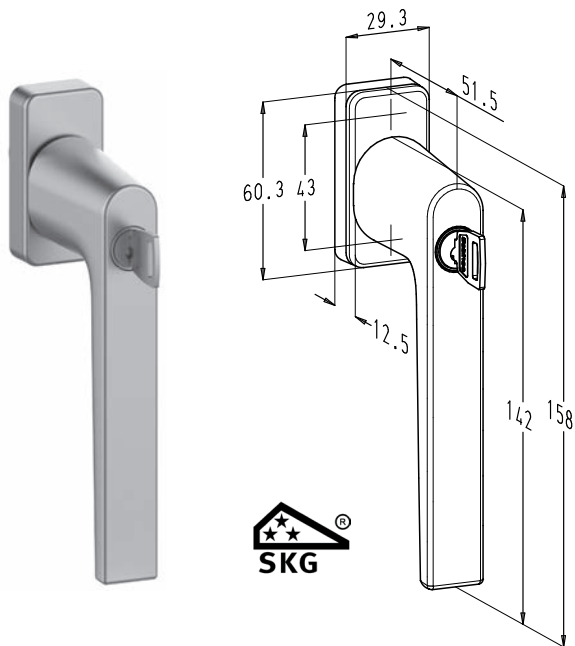

MIT ZYLINDER

F35300-682-25 CYL ■

F35350-682-25 CYL ■

MIT KNOPF

F35300-682-25 KNOB ■

F35300-682-25 KNOB ■

Handgriffe für Kipp-Drehfenster

Edge