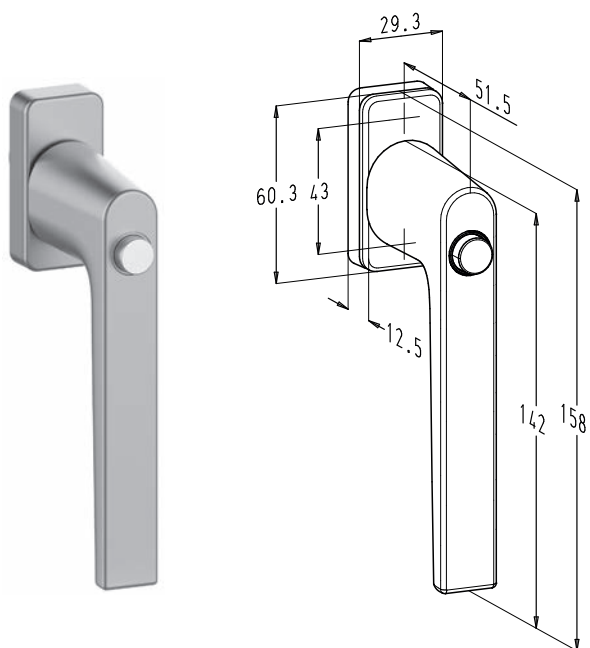

MIT ZYLINDER

F35300-682-25 CYL ■

F35350-682-25 CYL ■

MIT KNOPF

F35300-682-25 KNOB ■

F35300-682-25 KNOB ■

Handgriffe für Kipp-Drehfenster

Edge