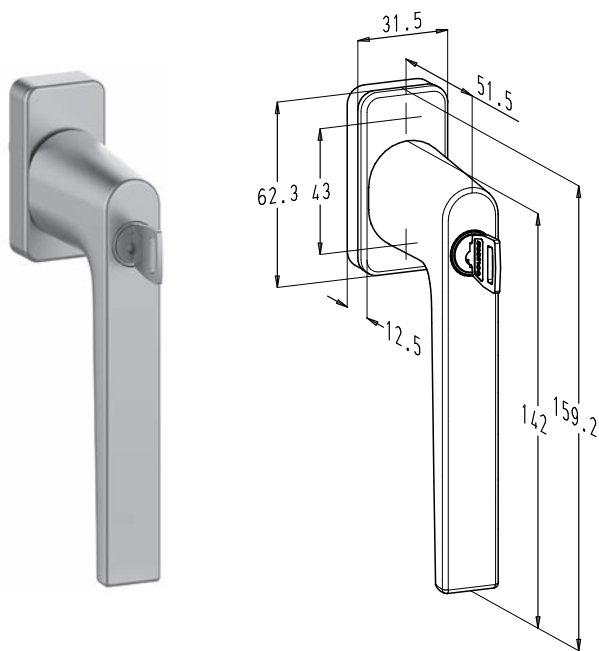

F36000-682-25 CYL ■