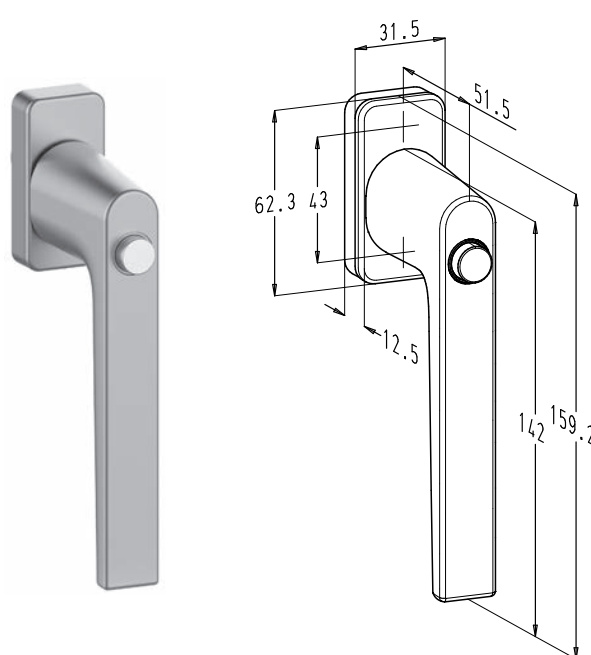

MIT ZYLINDER

F35300-682-25 CYL ■

F35350-682-25 CYL ■

MIT KNOPF

F35300-682-25 KNOB ■

F35300-682-25 KNOB ■

Handgriffe für Kipp-Drehfenster

Edge