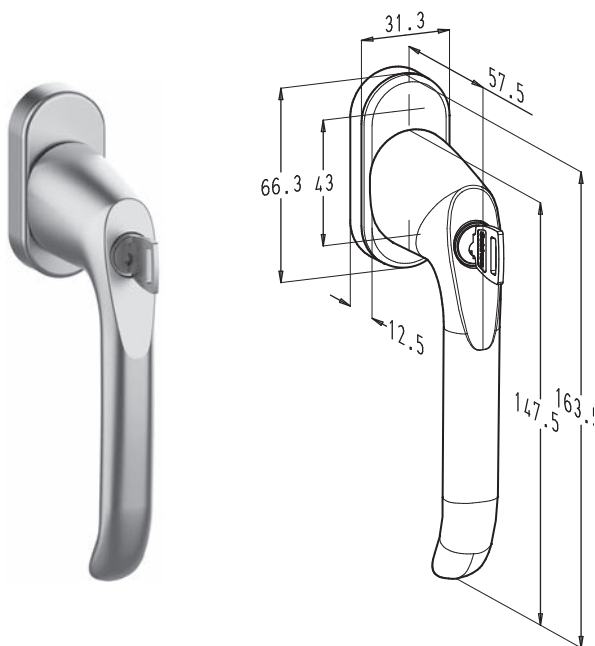

Handgriffe für Kipp-Drehfenster

Horizon

MIT ZYLINDER
MIT FREILAUF

- Eloxiert verfügbar
- Polyester pulverbeschichtet in mehr als 450 RAL-Farben verfügbar

F36000-680-25 CYL ■