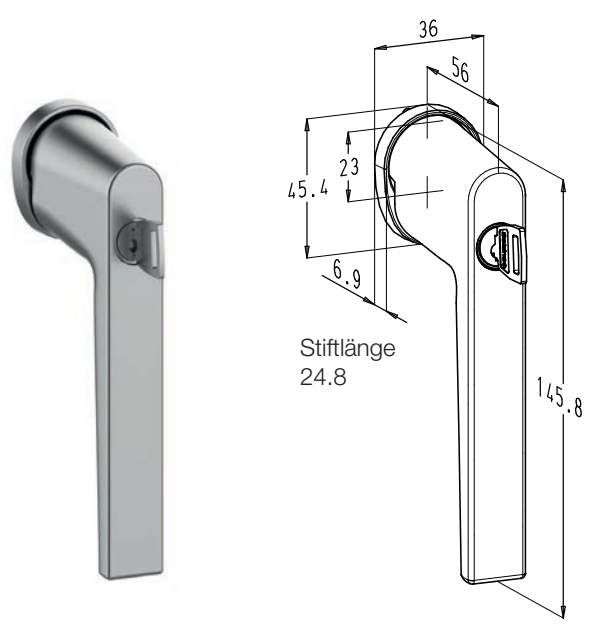

Cosmo

Compact, smart & modular
window system

Handgriffe

Sobinco
OPENS YOUR LIFE

Handgriffe ohne Rosette

Edge

F1001004 ■

F1001018 ■■

- * Der linker und rechter Handgriffe sind verfügbar (Nur für Kipp-Drehfenster)
- Eloxiert verfügbar
- Polyester pulverbeschichtet in mehr als 450 RAL-Farben verfügbar

Edge

MIT ZYLINDER

F1001005 ■■

F1001006* ■■