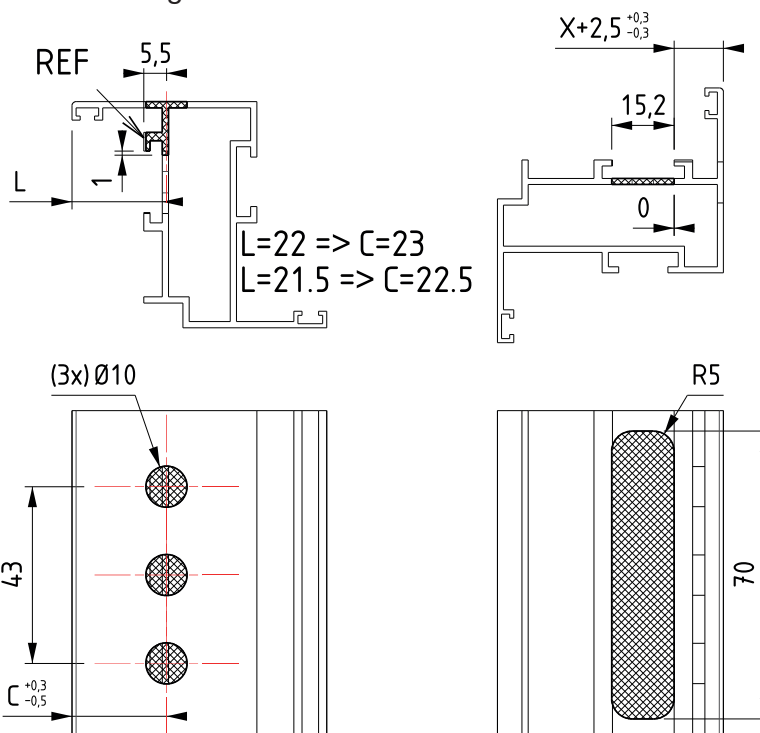

F1855AL-25 ■■

F1857AL-25 ■■

Einbaugesetze mit Handgriff ohne Rosette

Profilabmessung

Profilbearbeitungen

Profilbearbeitung B

Einbaugesetze mit Handgriff 43/7

Profilabmessung

Profilbearbeitungen

Profilbearbeitung C

Einbaugesetze mit Handgriff 43/7

Profilabmessung

Für Handgriffe:

- Edge Nr. F30000-682-25
- Edge Nr. F30000-688-25
- Horizon Nr. F30000-680-25
- Horizon Nr. F30000-680B-25
- Sobinox
- Sobinal