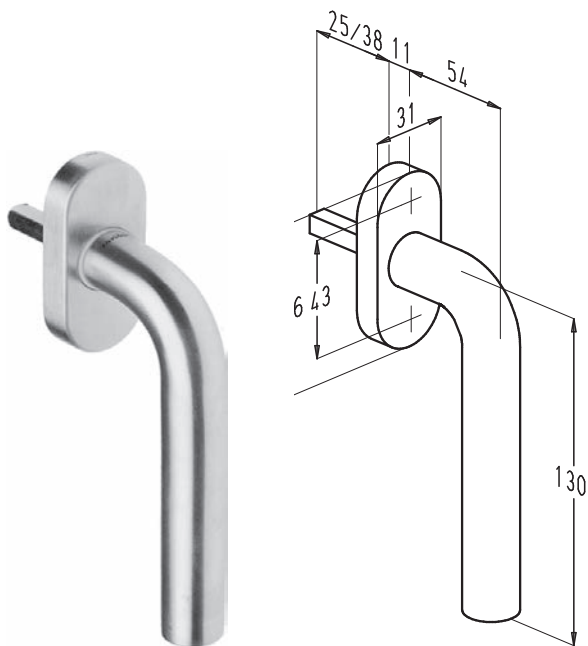

* Der linker und rechter Handgriffe sind verfügbar (Nur für Kipp-Drehfenster)

Standardgriffe

Sobinal

■ Eloxiert verfügbar

■ Polyester pulverbeschichtet in mehr als 450 RAL-Farben verfügbar

F1850AL-25 ■■

F1852AL-25 ■■

F1855AL-25 ■■

F1857AL-25 ■■

Einbaugesetze mit Handgriff ohne Rosette

Profilabmessung

Profilbearbeitungen

Profilbearbeitung B

Einbaugesetze mit Handgriff 43/7

Profilabmessung