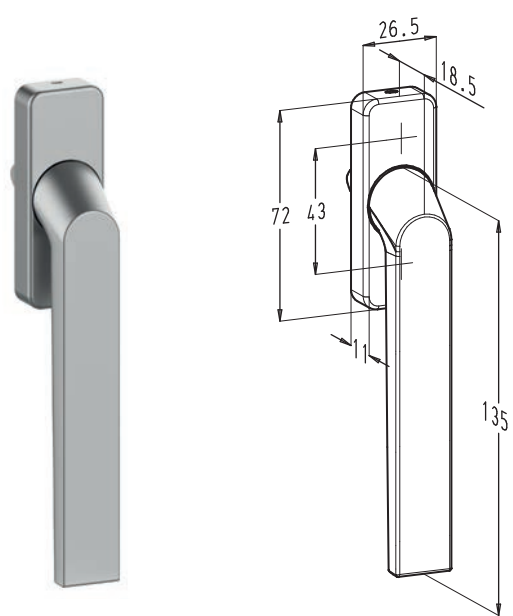

F30000-688-25 ■■