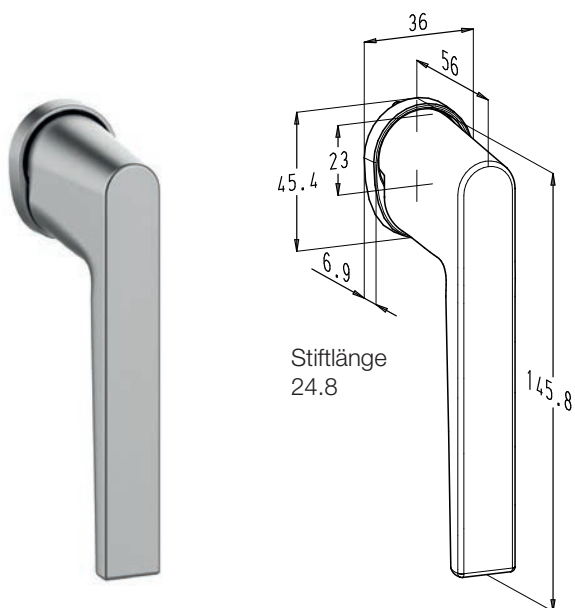

Cosmo

Compact, smart & modular
window system

Handgriffe

Sobinco
OPENS YOUR LIFE

Handgriffe ohne Rosette

Edge

F1001004 ■

F1001018 ■■

- * Der linker und rechter Handgriffe sind verfügbar (Nur für Kipp-Drehfenster)
- Eloxiert verfügbar
- Polyester pulverbeschichtet in mehr als 450 RAL-Farben verfügbar

Edge

MIT ZYLINDER

F1001005 ■■

F1001006* ■■