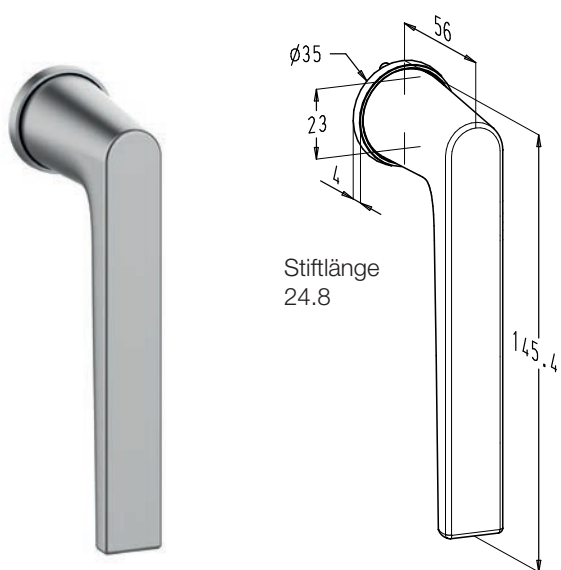

Cosmo

Compact, smart & modular
window system

Handgriffe

Sobinco
OPENS YOUR LIFE

Handgriffe ohne Rosette

Edge

F1001004 ■

F1001018 ■■

- * Der linker und rechter Handgriffe sind verfügbar (Nur für Kipp-Drehfenster)
- Eloxiert verfügbar
- Polyester pulverbeschichtet in mehr als 450 RAL-Farben verfügbar

Edge

MIT ZYLINDER

F1001005 ■■

F1001006* ■■