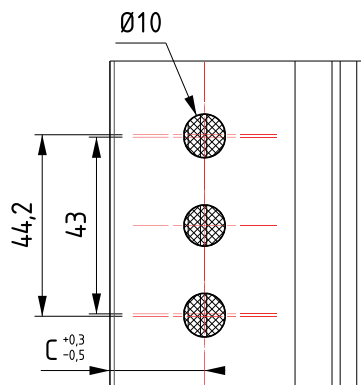

Profilbearbeitungen