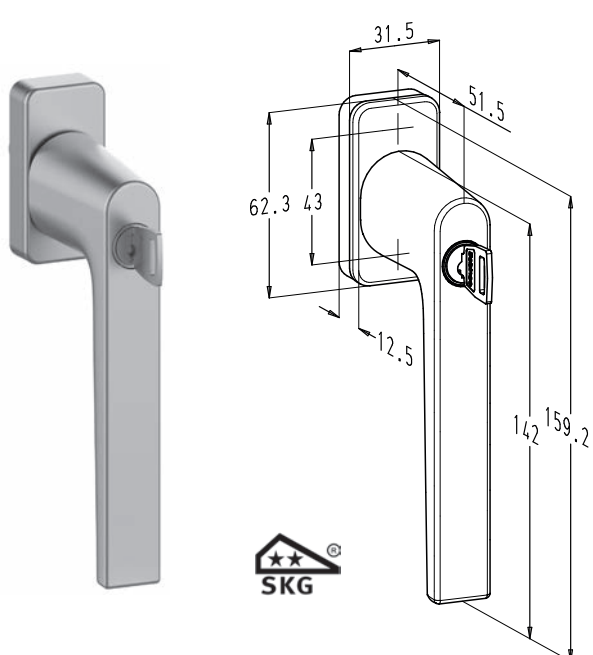

F36500-682-25 CYL ■