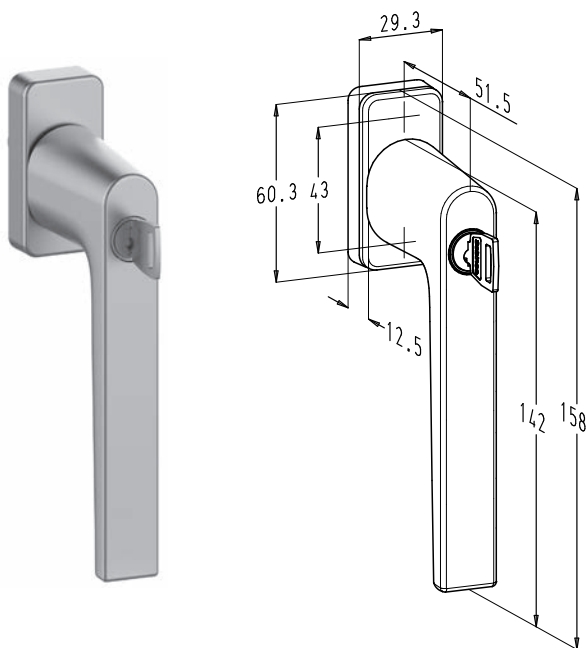

Handgriffe für Kipp-Drehfenster

Edge

MIT ZYLINDER
MIT FREILAUF

■ Eloxiert verfügbar

■ Polyester pulverbeschichtet in mehr als 450 RAL-Farben verfügbar

F36000-682-25 CYL ■