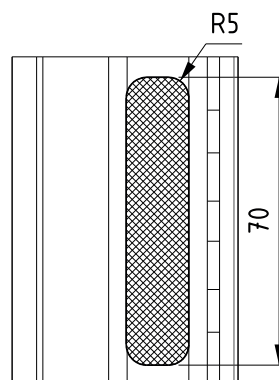

Profilbearbeitungen