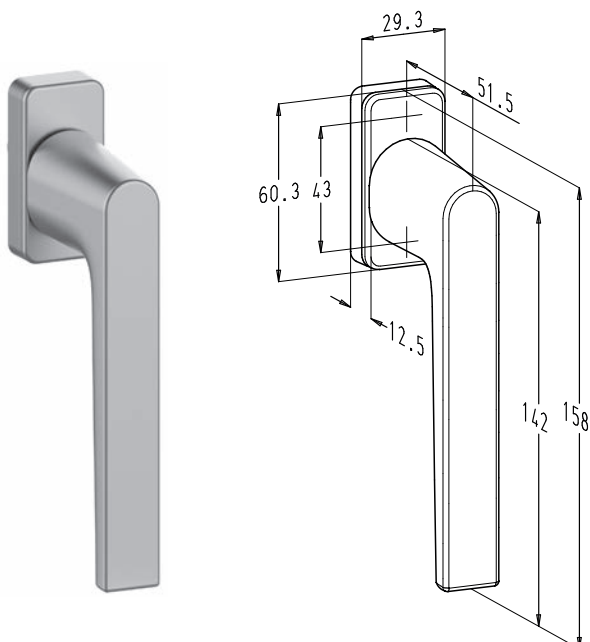

Standardgriffe

Edge

F30000-682-25 ■■

F30000-688-25 ■■

F35000-682-25 ■

F35000-682-25 ■

- Eloxiert verfügbar
- Polyester pulverbeschichtet in mehr als 450 RAL-Farben verfügbar

Edge

MIT ZYLINDER

F35300-682-25 CYL ■

F35350-682-25 CYL ■

MIT KNOPF

F35300-682-25 KNOB ■

F35300-682-25 KNOB ■

Handgriffe für Kipp-Drehfenster

Edge