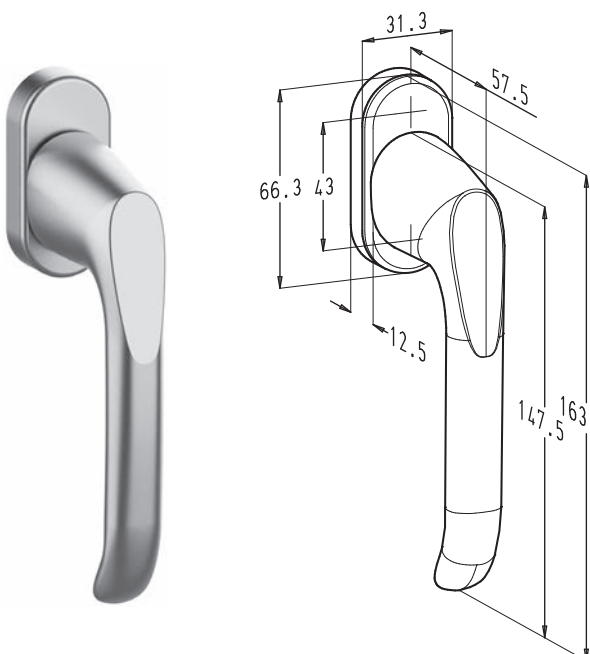

Standardgriffe

Horizon

F30000-680-25 ■■

F30000-680B-25 ■■

MIT ZYLINDER

F35000-680-25 ■

F35300-680-25 CYL ■

Handgriffe für Kipp-Drehfenster