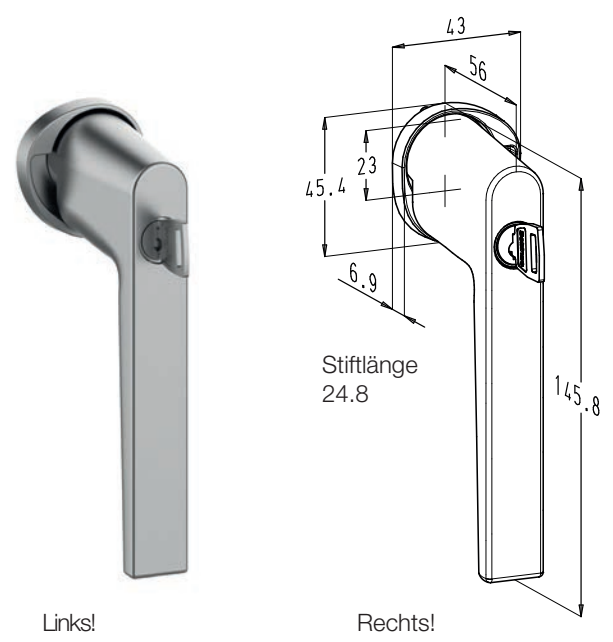

Cosmo

Compact, smart & modular
window system

Handgriffe

Sobinco
OPENS YOUR LIFE

Handgriffe ohne Rosette

Edge

F1001004 ■

F1001018 ■■

- * Der linker und rechter Handgriffe sind verfügbar (Nur für Kipp-Drehfenster)
- Eloxiert verfügbar
- Polyester pulverbeschichtet in mehr als 450 RAL-Farben verfügbar

Edge

MIT ZYLINDER

F1001005 ■■

F1001006* ■■

Standardgriffe

Edge

F30000-682-25 ■■

F30000-688-25 ■■

F35000-682-25 ■

F35000-682-25 ■

- Eloxiert verfügbar
- Polyester pulverbeschichtet in mehr als 450 RAL-Farben verfügbar

Edge

MIT ZYLINDER

F35300-682-25 CYL ■

F35350-682-25 CYL ■

MIT KNOPF

F35300-682-25 KNOB ■

F35300-682-25 KNOB ■

Handgriffe für Kipp-Drehfenster

Edge