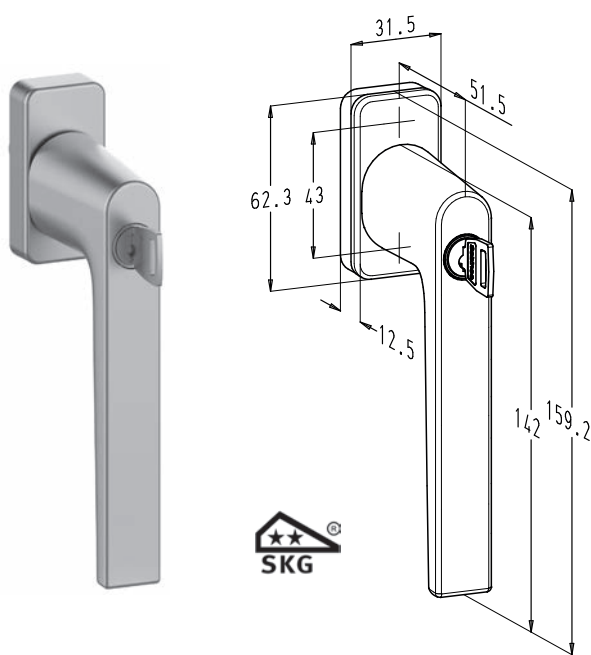

MIT ZYLINDER

F35300-682-25 CYL ■

F35350-682-25 CYL ■

MIT KNOPF

F35300-682-25 KNOB ■

F35300-682-25 KNOB ■

Handgriffe für Kipp-Drehfenster

Edge