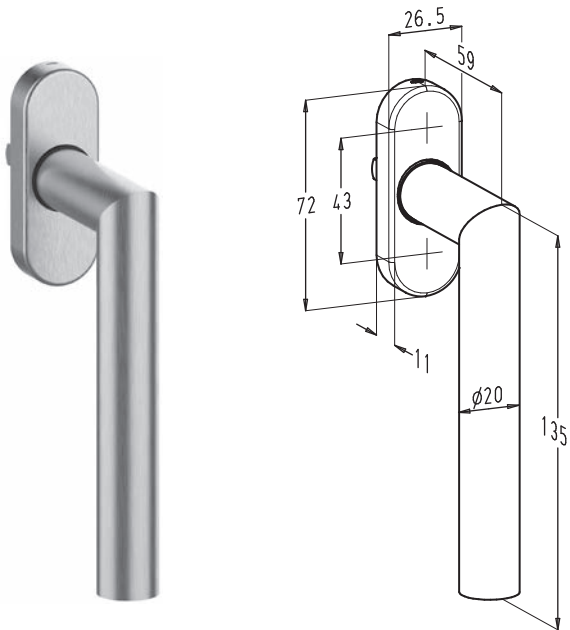

F30600-602-25