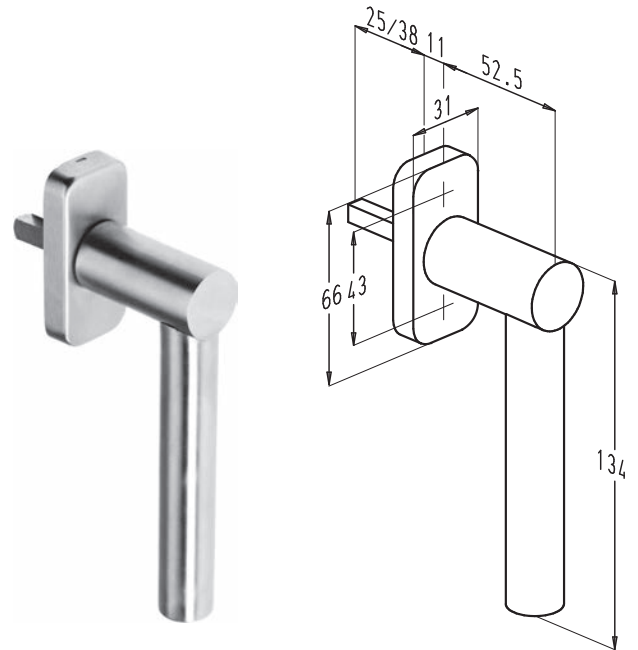

Horizon

MIT ZYLINDER
MIT FREILAUF

- Eloxiert verfügbar
- Polyester pulverbeschichtet in mehr als 450 RAL-Farben verfügbar

F36000-680-25 CYL ■

Standardgriffe

Sobinox

F1752-25

F1757-25