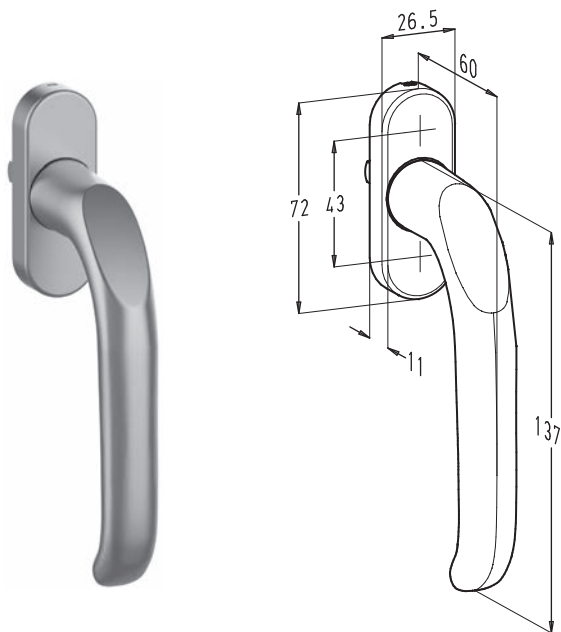

Standardgriffe

Horizon

F30000-680-25 ■■