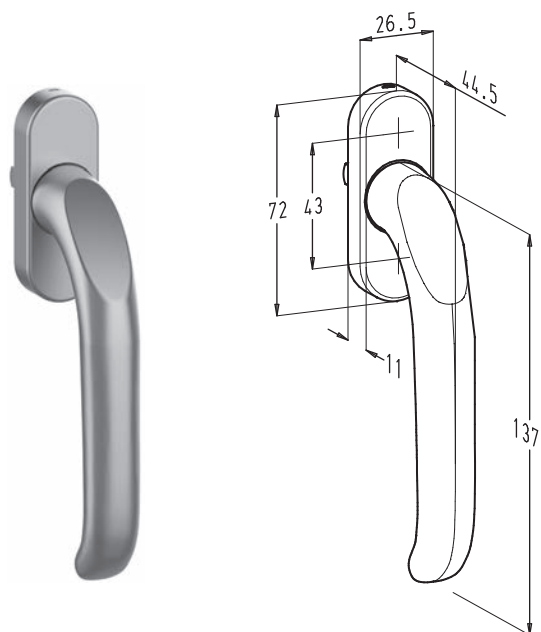

F30000-680B-25 ■■