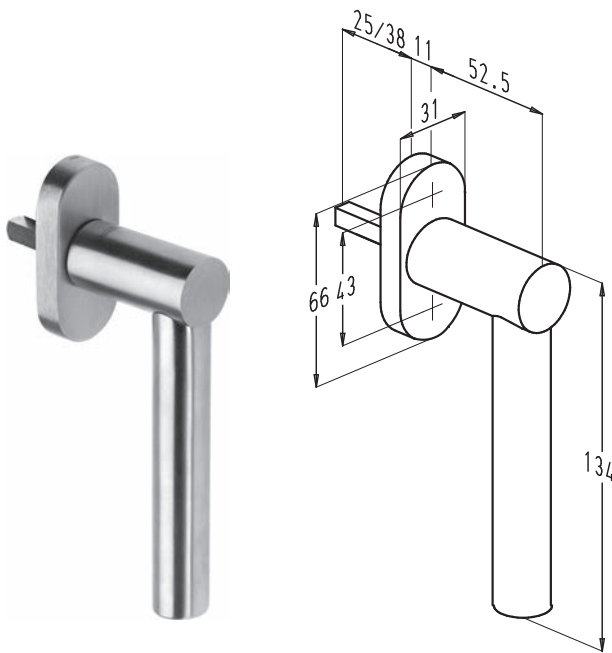

Horizon

MIT ZYLINDER
MIT FREILAUF

- Eloxiert verfügbar
- Polyester pulverbeschichtet in mehr als 450 RAL-Farben verfügbar

F36000-680-25 CYL ■

Standardgriffe

Sobinox

F1752-25

F1757-25