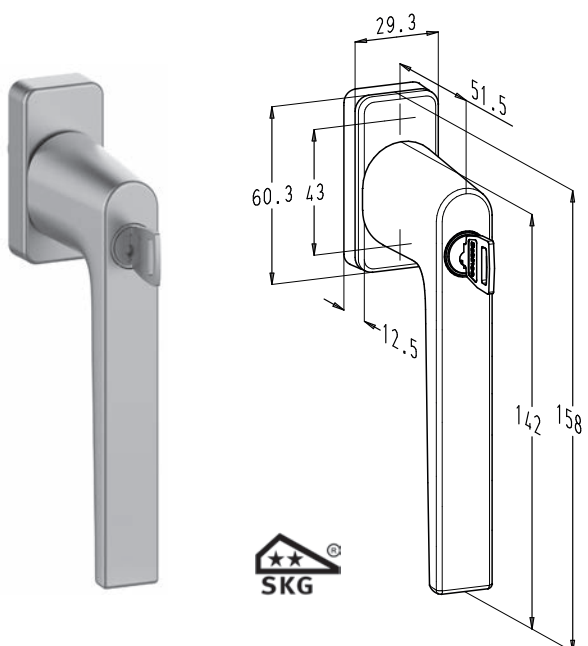

F36500-682-25 CYL ■