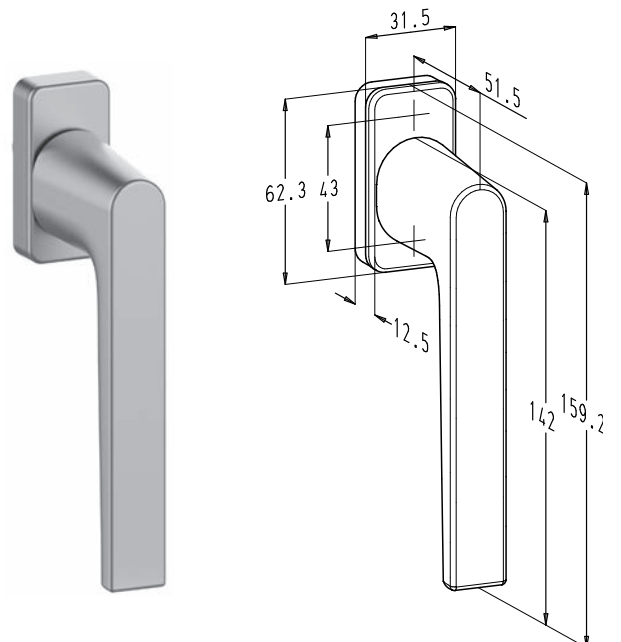

Standardgriffe

Edge

F30000-682-25 ■■

F30000-688-25 ■■

F35000-682-25 ■

F35000-682-25 ■

- Eloxiert verfügbar
- Polyester pulverbeschichtet in mehr als 450 RAL-Farben verfügbar

Edge

MIT ZYLINDER

F35300-682-25 CYL ■

F35350-682-25 CYL ■

MIT KNOPF

F35300-682-25 KNOB ■

F35300-682-25 KNOB ■

Handgriffe für Kipp-Drehfenster

Edge