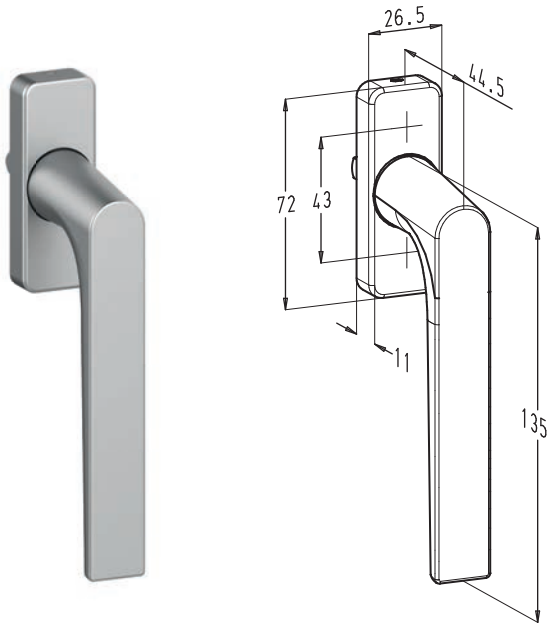

Standardgriffe

Edge

F30000-682-25 ■■