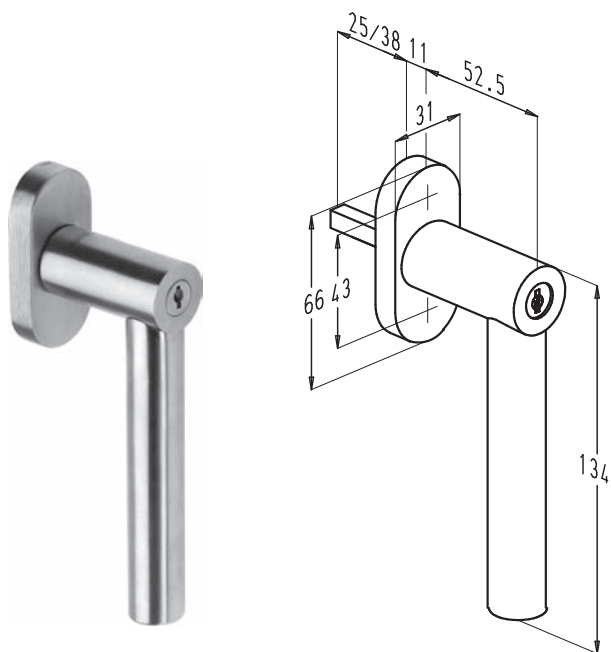

MIT ZYLINDER

F1852CYL-25

F1857CYL-25

Handgriffe für Kipp-Drehfenster

Sobinox

MIT ZYLINDER
MIT FREILAUF

F1752CYL-25*

F1757CYL-25*

F1855AL-25 ■■

F1857AL-25 ■■

Einbaugesetze mit Handgriff ohne Rosette

Profilabmessung

Profilbearbeitungen

Profilbearbeitung B

Einbaugesetze mit Handgriff 43/7

Profilabmessung