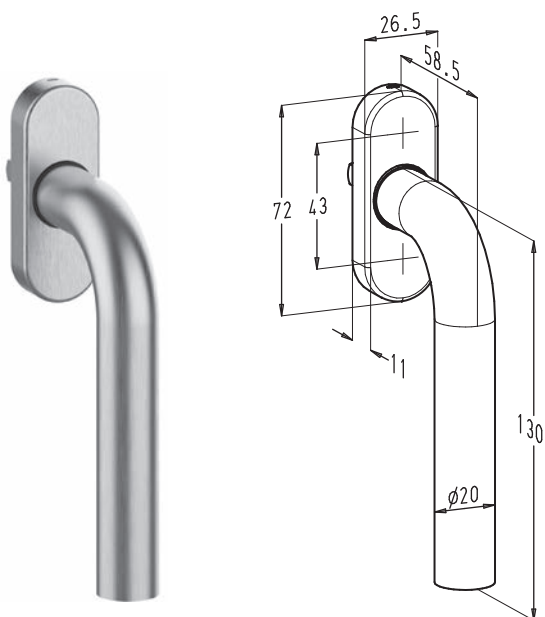

F30600-600-25