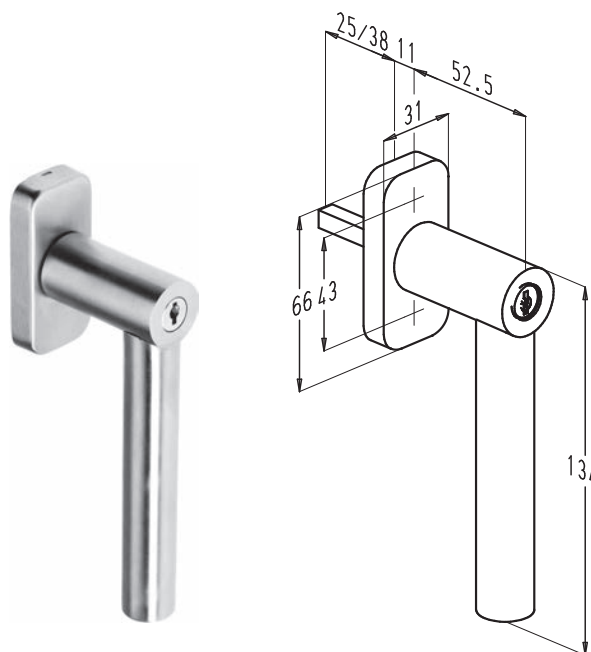

MIT ZYLINDER

F1852CYL-25

F1857CYL-25

Handgriffe für Kipp-Drehfenster

Sobinox

MIT ZYLINDER
MIT FREILAUF

F1752CYL-25*

F1757CYL-25*

F1855AL-25 ■■

F1857AL-25 ■■

Einbaugesetze mit Handgriff ohne Rosette

Profilabmessung

Profilbearbeitungen

Profilbearbeitung B

Einbaugesetze mit Handgriff 43/7

Profilabmessung