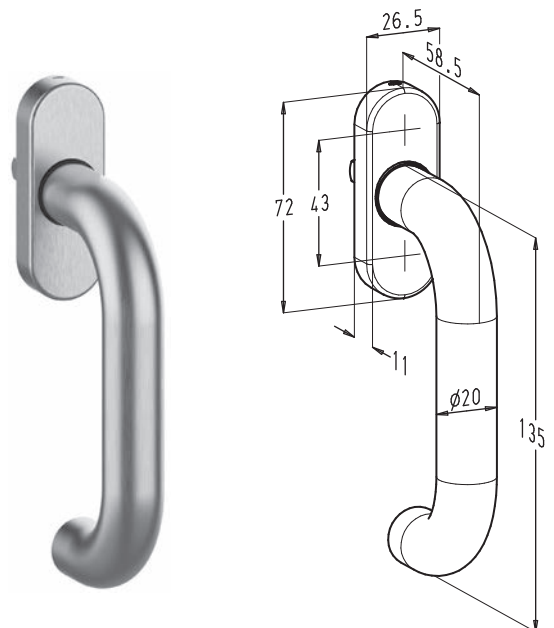

F30600-601-25