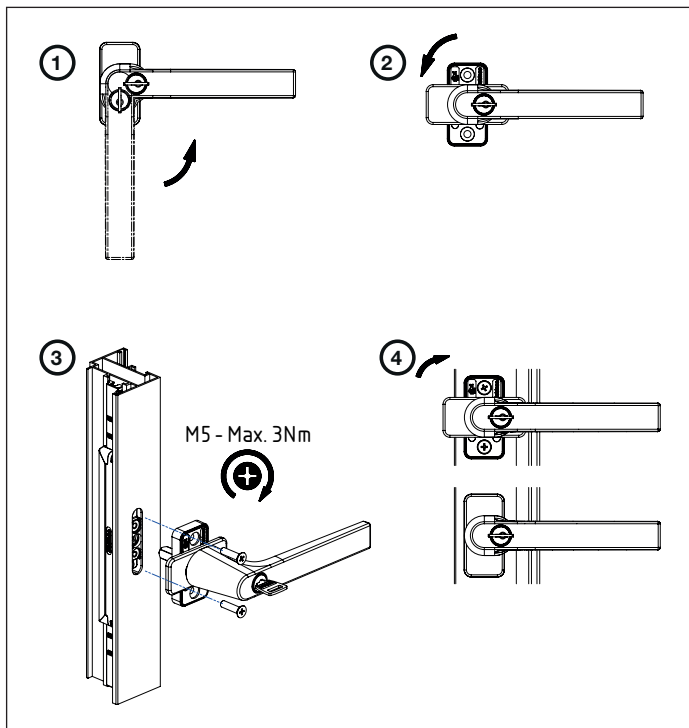

35300-ZZZ-XX CYL

Sobinco
OPENS YOUR LIFE

MONTAGE GREEP - POIGNEE DE MONTAGE - ASSEMBLY HANDLE - MONTAGEGRIF

Sobinco NV
certificaatnummer: 683.863.01

- XX staat voor de zichtbare lengte van de vierkantstift. ①
 - De greep is afsluitbaar in 0° en 180° zonder vrijloop. ②
 - Toepasbaar op hout, pvc en aluminium ramen. ③
- XX représente la longueur visible de la tige carré. ①
 - La poignée est condamnable à 0° et 180°, cette poignée n'a pas de course libre dans cette position. ②
 - Utilisable sur le châssis bois, PVC et Alu. ③
- XX stands for the visible length of the square spindle. ①
 - The handle can be locked in 0° and 180° without free-run. ②
 - Applicable to wood, PVC, and aluminium windows. ③
- XX ist die sichtbare Länge des Vierkantstifts. ①
 - Der Griff ist abschließbar in 0° und 180° Stellung ohne Freilauf. ②
 - Geeignet für Holz, Kunststoff und Aluminium. ③