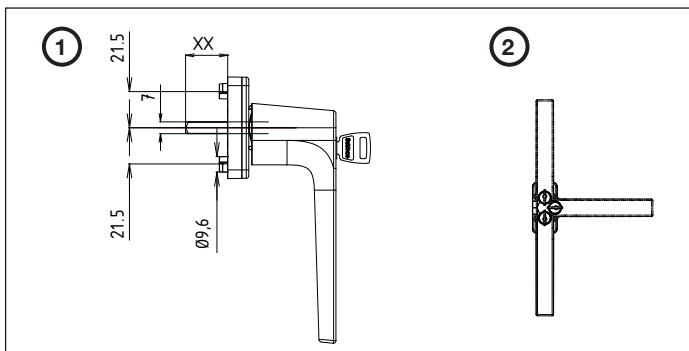

35300-ZZZ-XX CYL

Sobinco
OPENS YOUR LIFE

MONTAGE GREEP - POIGNEE DE MONTAGE - ASSEMBLY HANDLE - MONTAGEGRIF

Sobinco NV
certificaatnummer: 683.863.01

- XX staat voor de zichtbare lengte van de vierkantstift. ①
 - De greep is afsluitbaar in 0° en 180° zonder vrijloop. ②
 - Toepasbaar op hout, pvc en aluminium ramen. ③
- XX représente la longueur visible de la tige carré. ①
 - La poignée est condamnable à 0° et 180°, cette poignée n'a pas de course libre dans cette position. ②
 - Utilisable sur le châssis bois, PVC et Alu. ③
- XX stands for the visible length of the square spindle. ①
 - The handle can be locked in 0° and 180° without free-run. ②
 - Applicable to wood, PVC, and aluminium windows. ③
- XX ist die sichtbare Länge des Vierkantstifts. ①
 - Der Griff ist abschließbar in 0° und 180° Stellung ohne Freilauf. ②
 - Geeignet für Holz, Kunststoff und Aluminium. ③